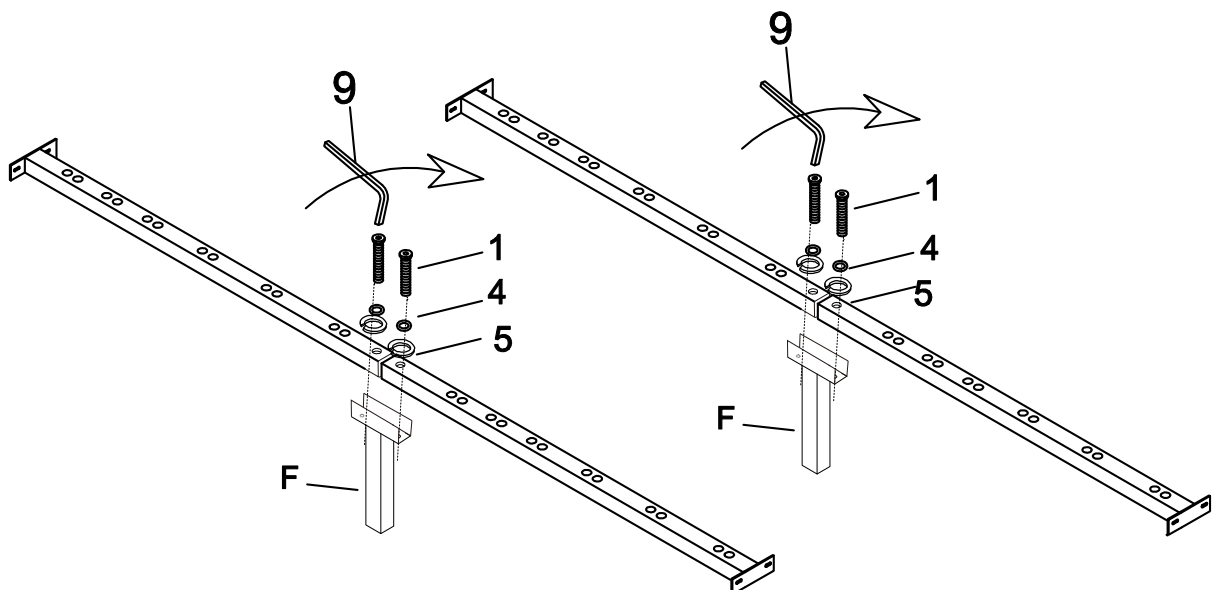

ASSEMBLY INSTRUCTION

SKU:TULSGKBD

ITEM NO.: 1913K

DESCRIPTION: Tulsa King Bed

INSTRUCTION D'ASSEMBLAGE

N° d'article:TULSGKBD

ITEM NO.:1913K

DESCRIPTION: Très grand lit Tulsa

PAGE 3 OF 5

Step/Étape 3

Step/Étape 4