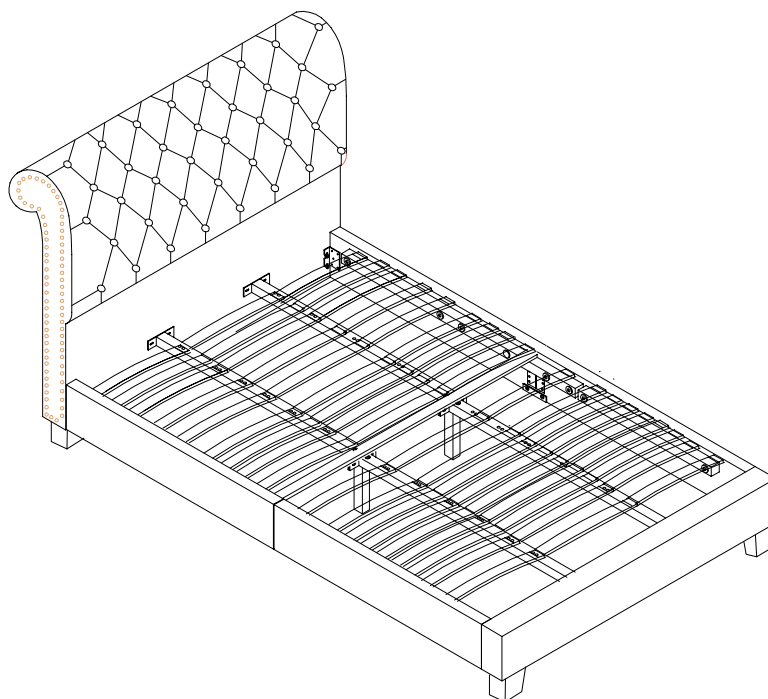

ASSEMBLY INSTRUCTION

SKU:TULSGKBD

ITEM NO.: 1913K

DESCRIPTION: Tulsa King Bed

INSTRUCTION D'ASSEMBLAGE

N° d'article:TULSGKBD

ITEM NO.:1913K

DESCRIPTION: Très grand lit Tulsa

PAGE 1 OF 5

Hardware List

NO.	DESCRIPTION	SKETCH	Q'TY
1	Bolt Ø5/16**2" Boulon		21PCS
2	Bolt Ø5/16**1-1/2" Boulon		16 PCS
3	Bolt Ø1/4**3/4" Boulon		12 PCS
4	Spring Washer 5/16" Rondelle frein		52 PCS
5	Flat Washer 5/16" Rondelle plate		53 PCS
6	Nut 5/16" Écrou		
7	Screw 1" Embout en plastique		22FCS
8	Allen Key 4M Clé hexagonale		1PC
9	Allen Key 5M Clé hexagonale		1PC
10	Open Wrench 5/16" Clé plate ouverte		
11	Bolt Ø5/16**3" Boulon		4PCS

Parts List

NO.	DESCRIPTION	SKETCH	Q'TY
A	Head board TÊTE DE LIT		1PC
B	Rail Montant latéral		2PCS
C	Footboard Pied de lit		1PC
D	Metal bracket support en métal		2 PCS
E	rail hook Rail avec crochet		4PCS
F	support leg support en métal		2PCS
G	Center rail longeron central		4 PCS
H	Bend slat/latte courbée		48PCS
I	Feet Pieds		4 PCS
J	straight slat Latte droite		3 PCS
K	Slide clips clip de fixation latérale		32PCS
L	Slat clips clip de fixation pour lattes		32PCS
M	long rail support Rail de support long		2 PCS
N	short rail support Rail de support court		2 PCS

DESCRIPTION: Tulsa King Bed

INSTRUCTION D'ASSEMBLAGE

N° d'article:TULSGKBD

ITEM NO.:1913K

DESCRIPTION: Très grand lit Tulsa

Step/Étape 1

11  4 PCS
Ø5/16"×3"

4  4 PCS
Ø5/16"