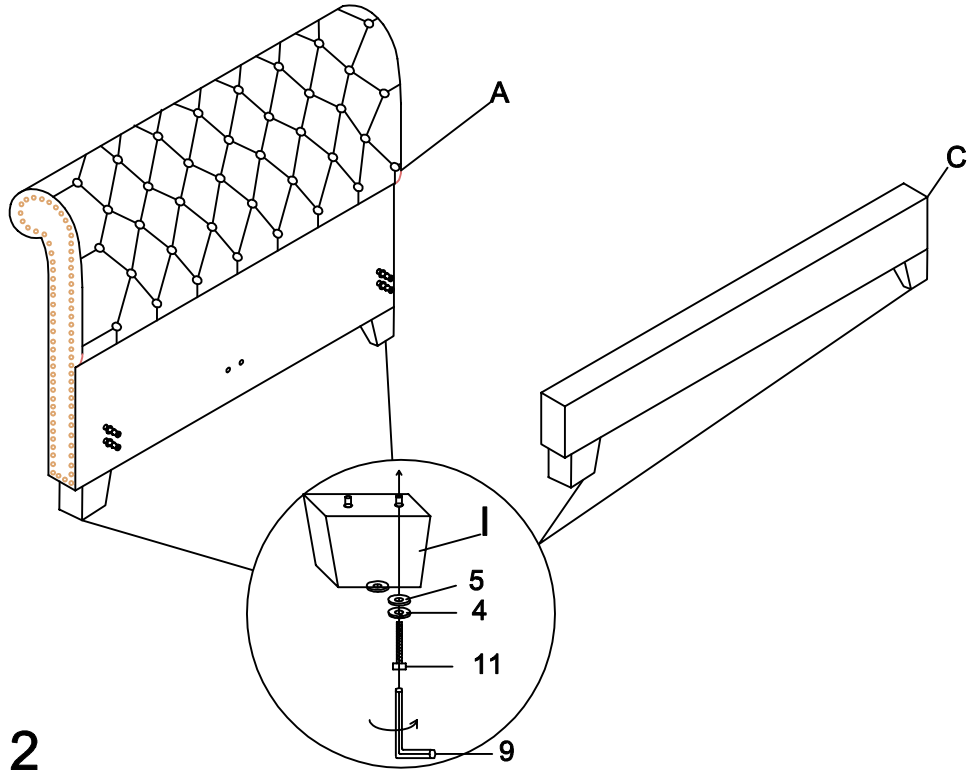

PAGE 1 OF 5

Hardware List

NO.	DESCRIPTION	SKETCH	Q'TY
1	Bolt Ø5/16**2" Boulon		21PCS
2	Bolt Ø5/16**1-1/2" Boulon		16 PCS
3	Bolt Ø1/4**3/4" Boulon		12 PCS
4	Spring Washer 5/16" Rondelle frein		52 PCS
5	Flat Washer 5/16" Rondelle plate		53 PCS
6	Nut 5/16" Écrou		
7	Screw 1" Embout en plastique		22FCS
8	Allen Key 4M Clé hexagonale		1PC
9	Allen Key 5M Clé hexagonale		1PC
10	Open Wrench 5/16" Clé plate ouverte		
11	Bolt Ø5/16**3" Boulon		4PCS

Parts List

NO.	DESCRIPTION	SKETCH	Q'TY
A	Head board TÊTE DE LIT		1PC
B	Rail Montant latéral		2PCS
C	Footboard Pied de lit		1PC
D	Metal bracket support en métal		2 PCS
E	rail hook Rail avec crochet		4PCS
F	support leg support en métal		2PCS
G	Center rail longeron central		4 PCS
H	Bend slat/latte courbée		48PCS
I	Feet Pieds		4 PCS
J	straight slat Latte droite		3 PCS
K	Slide clips clip de fixation latérale		32PCS
L	Slat clips clip de fixation pour lattes		32PCS
M	long rail support Rail de support long		2 PCS
N	short rail support Rail de support court		2 PCS

DESCRIPTION: Tulsa King Bed

INSTRUCTION D'ASSEMBLAGE

N° d'article:TULSGKBD

ITEM NO.:1913K

DESCRIPTION: Très grand lit Tulsa

Step/Étape 1

11  4 PCS
Ø5/16"×3"

4  4 PCS
Ø5/16"

5  4PCS
Ø5/16"

I  4 PCS

9  1PC
5M

Step/Étape 2

1  16 PCS
Ø5/16"×2"

3  12 PCS
Ø1/4"×3/4"

4  24PCS
Ø5/16"

5  24PCS
Ø5/16"