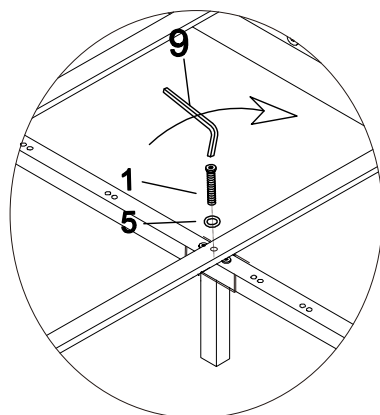

PAGE 1 OF 5

Hardware List

NO.	DESCRIPTION	SKETCH	Q'TY
1	Bolt Ø5/16**2" Boulon		21PCS
2	Bolt Ø5/16**1-1/2" Boulon		16 PCS
3	Bolt Ø1/4**3/4" Boulon		12 PCS
4	Spring Washer 5/16" Rondelle frein		52 PCS
5	Flat Washer 5/16" Rondelle plate		53 PCS
6	Nut 5/16" Écrou		
7	Screw 1" Embout en plastique		22FCS
8	Allen Key 4M Clé hexagonale		1PC
9	Allen Key 5M Clé hexagonale		1PC
10	Open Wrench 5/16" Clé plate ouverte		
11	Bolt Ø5/16**3" Boulon		4PCS

Parts List

NO.	DESCRIPTION	SKETCH	Q'TY
A	Head board TÊTE DE LIT		1PC
B	Rail Montant latéral		2PCS
C	Footboard Pied de lit		1PC
D	Metal bracket support en métal		2 PCS
E	rail hook Rail avec crochet		4PCS
F	support leg support en métal		2PCS
G	Center rail longeron central		4 PCS
H	Bend slat/latte courbée		48PCS
I	Feet Pieds		4 PCS
J	straight slat Latte droite		3 PCS
K	Slide clips clip de fixation latérale		32PCS
L	Slat clips clip de fixation pour lattes		32PCS
M	long rail support Rail de support long		2 PCS
N	short rail support Rail de support court		2 PCS

ITEM NO.: 1913K

DESCRIPTION: Tulsa King Bed

INSTRUCTION D'ASSEMBLAGE

N° d'article:TULSGKBD

ITEM NO.:1913K

DESCRIPTION: Très grand lit Tulsa

Step/Étape 5

Step/Étape 6