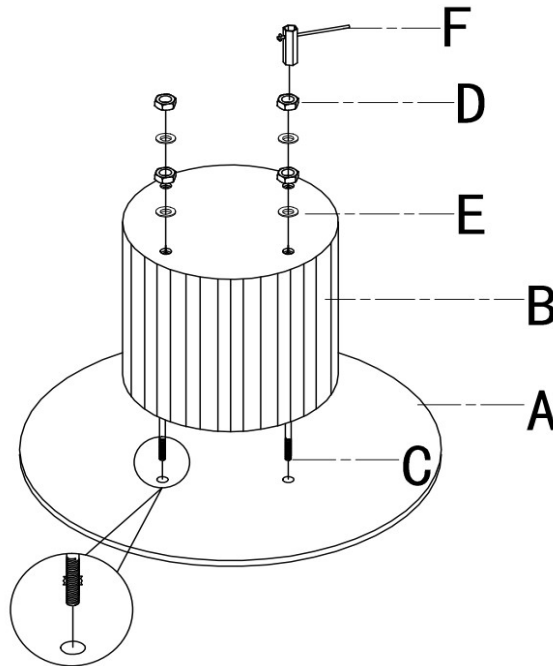

Thank you for purchasing this product from Mazin Furniture. Please take the time to read and follow the instructions below. Check that you have all parts and hardware before assembly. Parts apparently missing are often found in the packing materials. If you do not have all the parts listed, have your dealer contact us and they will be sent to you immediately.

Merci d'avoir acheté ce produit de Mazin Furniture. Veuillez lire et suivre les instructions ci-dessous. Vérifiez avant le montage que vous avez toutes les pièces et fixations. Les pièces qui semblent manquer se trouvent souvent dans les matériaux d'emballage. Si vous n'avez pas toutes les pièces de la liste, demandez à votre détaillant et nous vous les enverrons immédiatement.

PARTS LIST / LISTE DE PIÈCES					HARDWARE LIST / LISTE DE QUINCAILLERIE			
NO.	SKETCH/ ESQUISSE	DESCRIPTION/ LA DESCRIPTION	CARTON	Q'TY/ Q'TÉ	NO.	SKETCH/ ESQUISSE	DESCRIPTION/ LA DESCRIPTION	Q'TY/ Q'TÉ
A		Coffee Table Top / Dessus De Table	3577- 01RDT	1pc	C		Metal Rob / Barre de Métal M8*435mm	4pcs
B		Coffee Table Base / Base De Table Basse	3577- 01RDB	1pc	D		Hex Nut / Écrou Hexa M8	4pcs
					E		Flat Washer / Rindelle Plate φ20*1.5mm	4pc
					F		Hex Nut Wheel Wrench / Clé M8	1pc

** ABOVE HARDWARE ARE PACKED IN #3577-01RDB FOR ASSEMBLY.

LE MATERIEL CI-DESSUS EST EMBALLE DANS #3577-01RDB POUR L'ASSEMBLAG

STEP 1 / ÉTAPE 1: