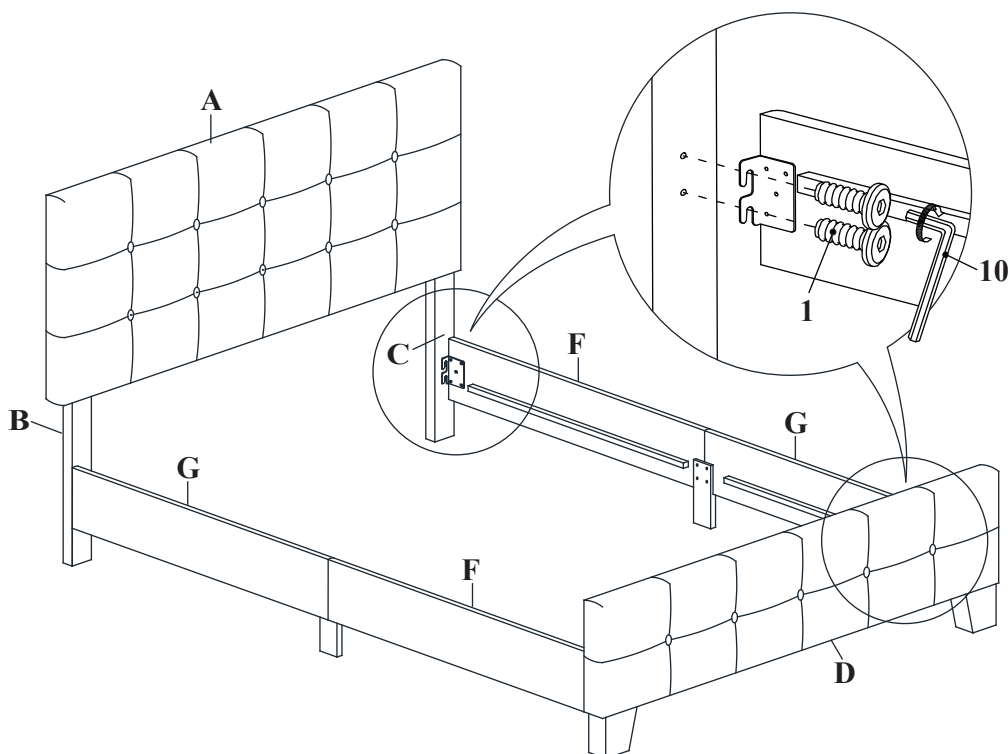

PARTS IDENTIFICATION / IDENTIFICATION DES PIÈCES

A		B		C	
Head Board (1 pc) Tête de lit (1 pce)		Right Headboard Leg (1 pc) Pied droit de la tête de lit (1 pce)		Left Headboard Leg (1 pc) Pied gauche de la tête de lit (1 pce)	
D		E		F	
Foot Board (1 pc) Pied de lit (1 pce)		Leg (2 pcs) Pied (2 pces)		Left Bed Rail (2 pcs) Montant de lit gauche (2 pces)	
G		H		I	
Right Bed Rail (2 pcs) Montant de lit droit (2 pces)		Bed Rail Support (2 pcs) Support des montants de lit (2 pces)		Bed Slat (5 pcs) Lattes de lit (5 pces)	
J					
Bed Slat Support (5 pcs) Support des lattes de lit (5 pces)					

ASSEMBLY INSTRUCTIONS/NOTICE D'ASSEMBLAGE

DESCRIPTION : PAGE FULL BED/LIT COMPLET PAGE

ITEM NO: PAGECFBD & PAGEGFBD & PAGEAFBD

*Do not fully tighten screws until assembly is complete and the bed is level. /
Ne pas serrer complètement les vis tant que l'assemblage n'est pas terminé et que le lit n'est pas à niveau

STEP 3 / ÉTAPE 3

*Do not fully tighten screws until assembly is complete and the bed is level. /
Ne pas serrer complètement les vis tant que l'assemblage n'est pas terminé et que le lit n'est pas à niveau