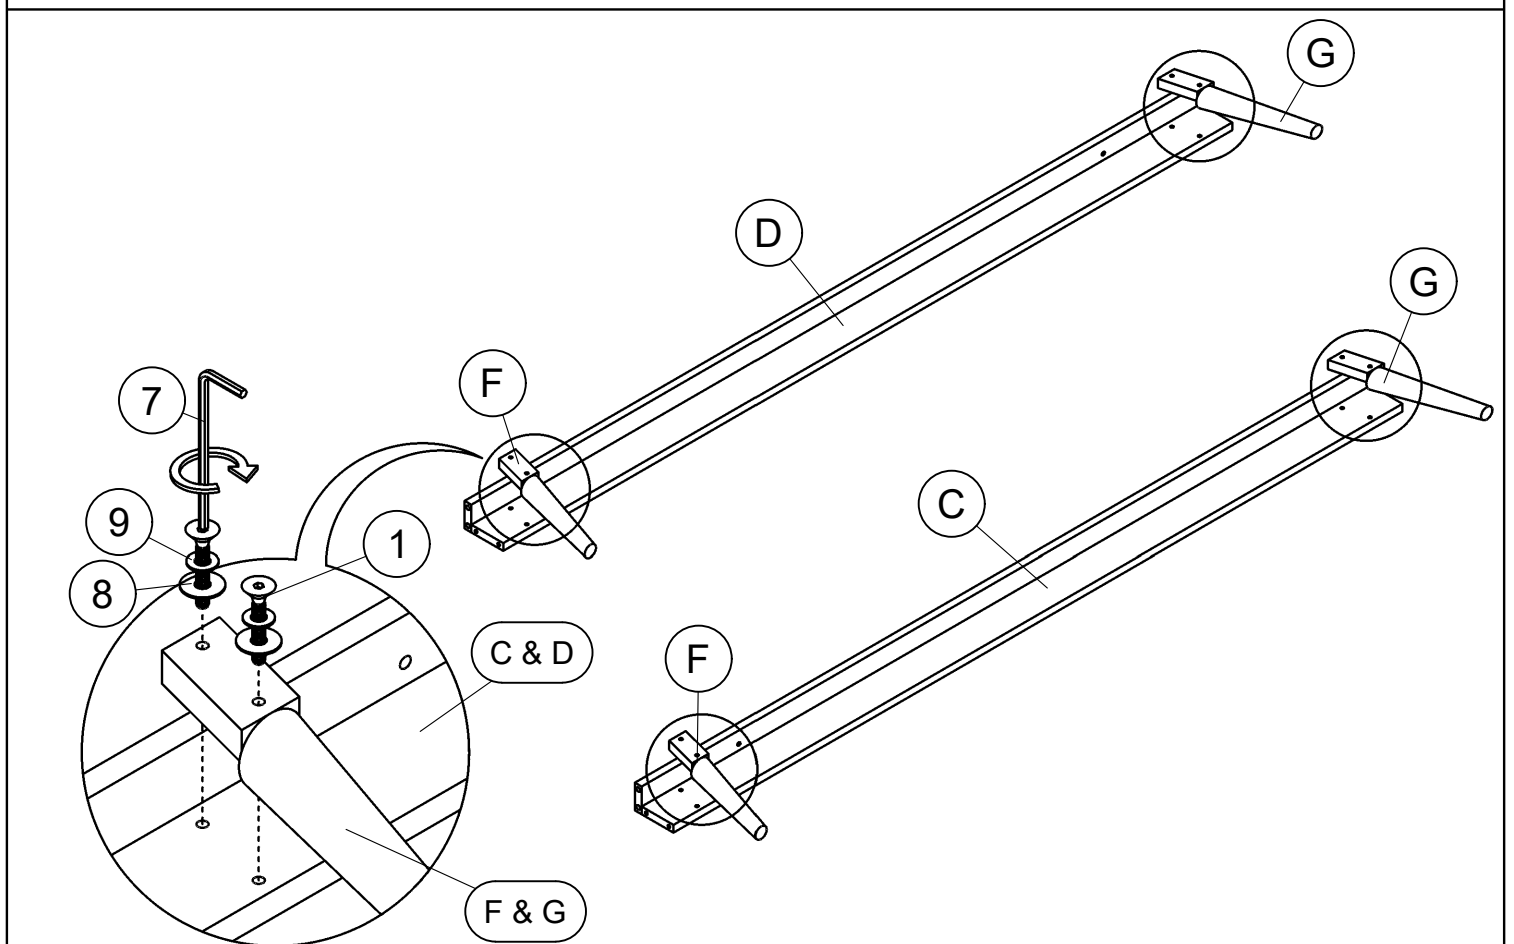

STEP 2 / ÉTAPE 2