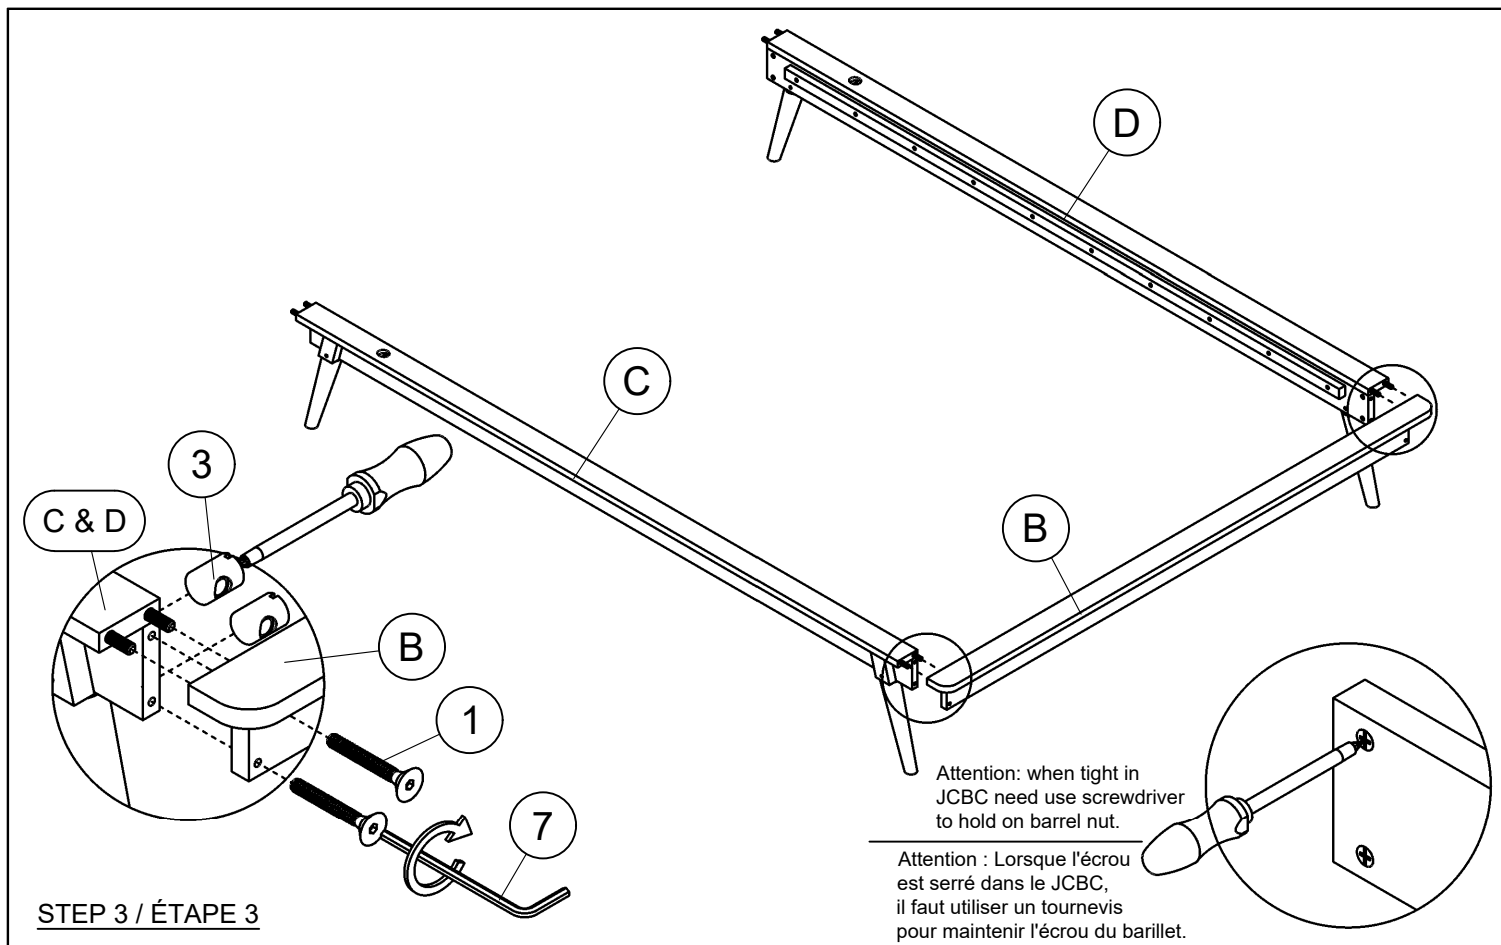

ASSEMBLY INSTRUCTIONS/NOTICE D'ASSEMBLAGE

DESCRIPTION : ELLIS CHAR QUEEN HEADBOARD/ELLIS GREY QUEEN HEADBOARD/
TÊTE DE LIT ELLIS GRAND ANTHRACITE /TÊTE DE LIT ELLIS GRAND GRISE

ITEM NO: WA 266 FB