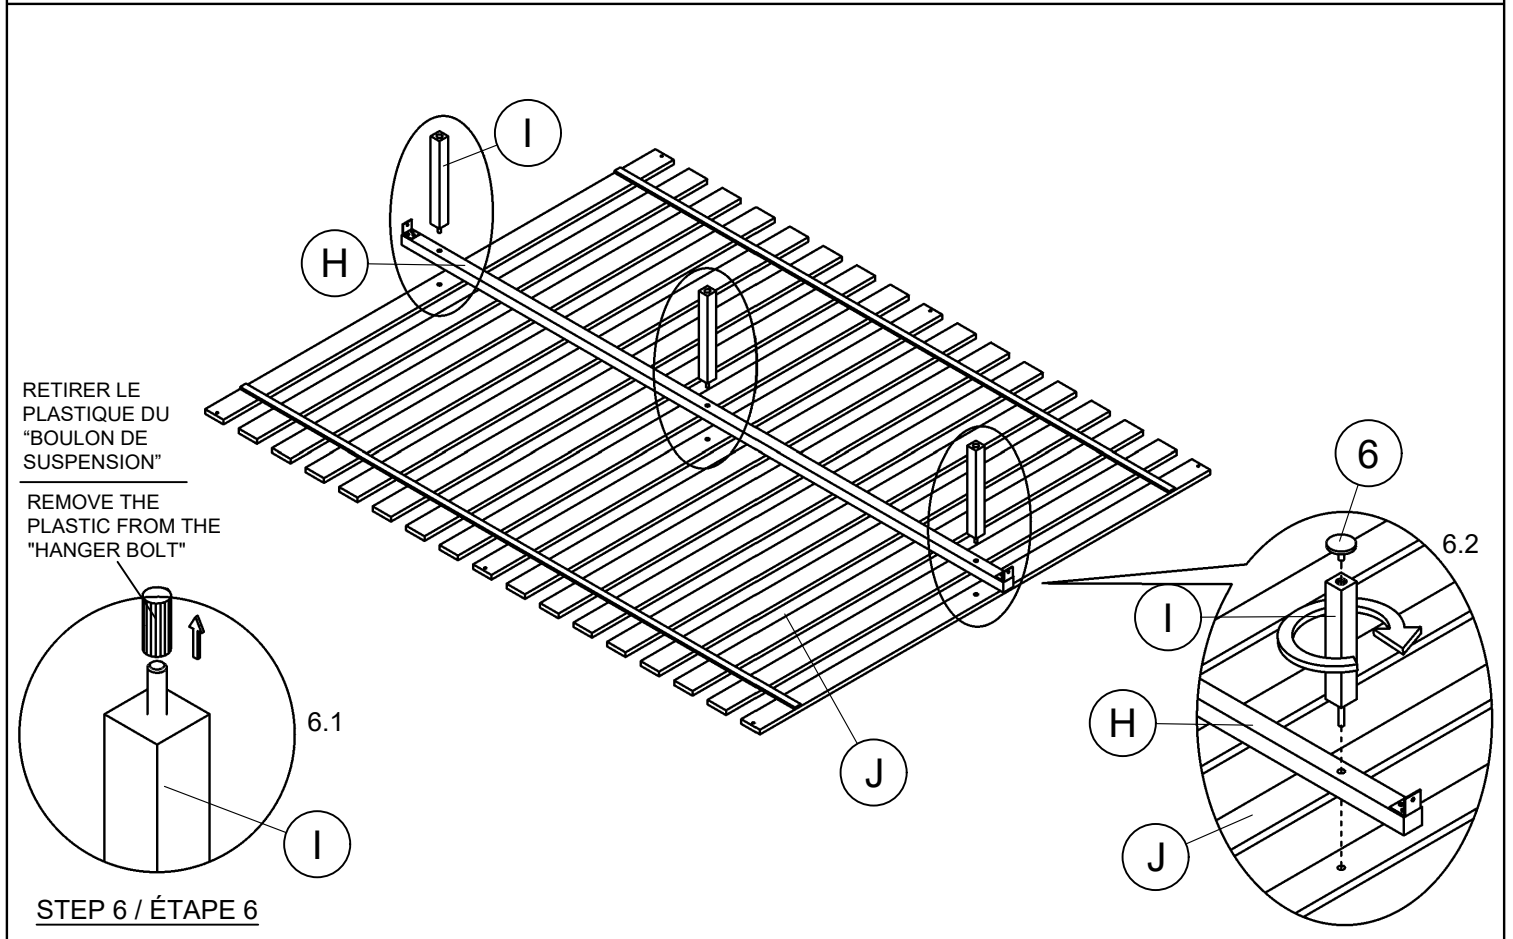

ASSEMBLY INSTRUCTIONS/NOTICE D'ASSEMBLAGE

DESCRIPTION : ELLIS CHAR QUEEN HEADBOARD/ELLIS GREY QUEEN HEADBOARD/
TÊTE DE LIT ELLIS GRAND ANTHRACITE /TÊTE DE LIT ELLIS GRAND GRISE

ITEM NO: WA 266 FB