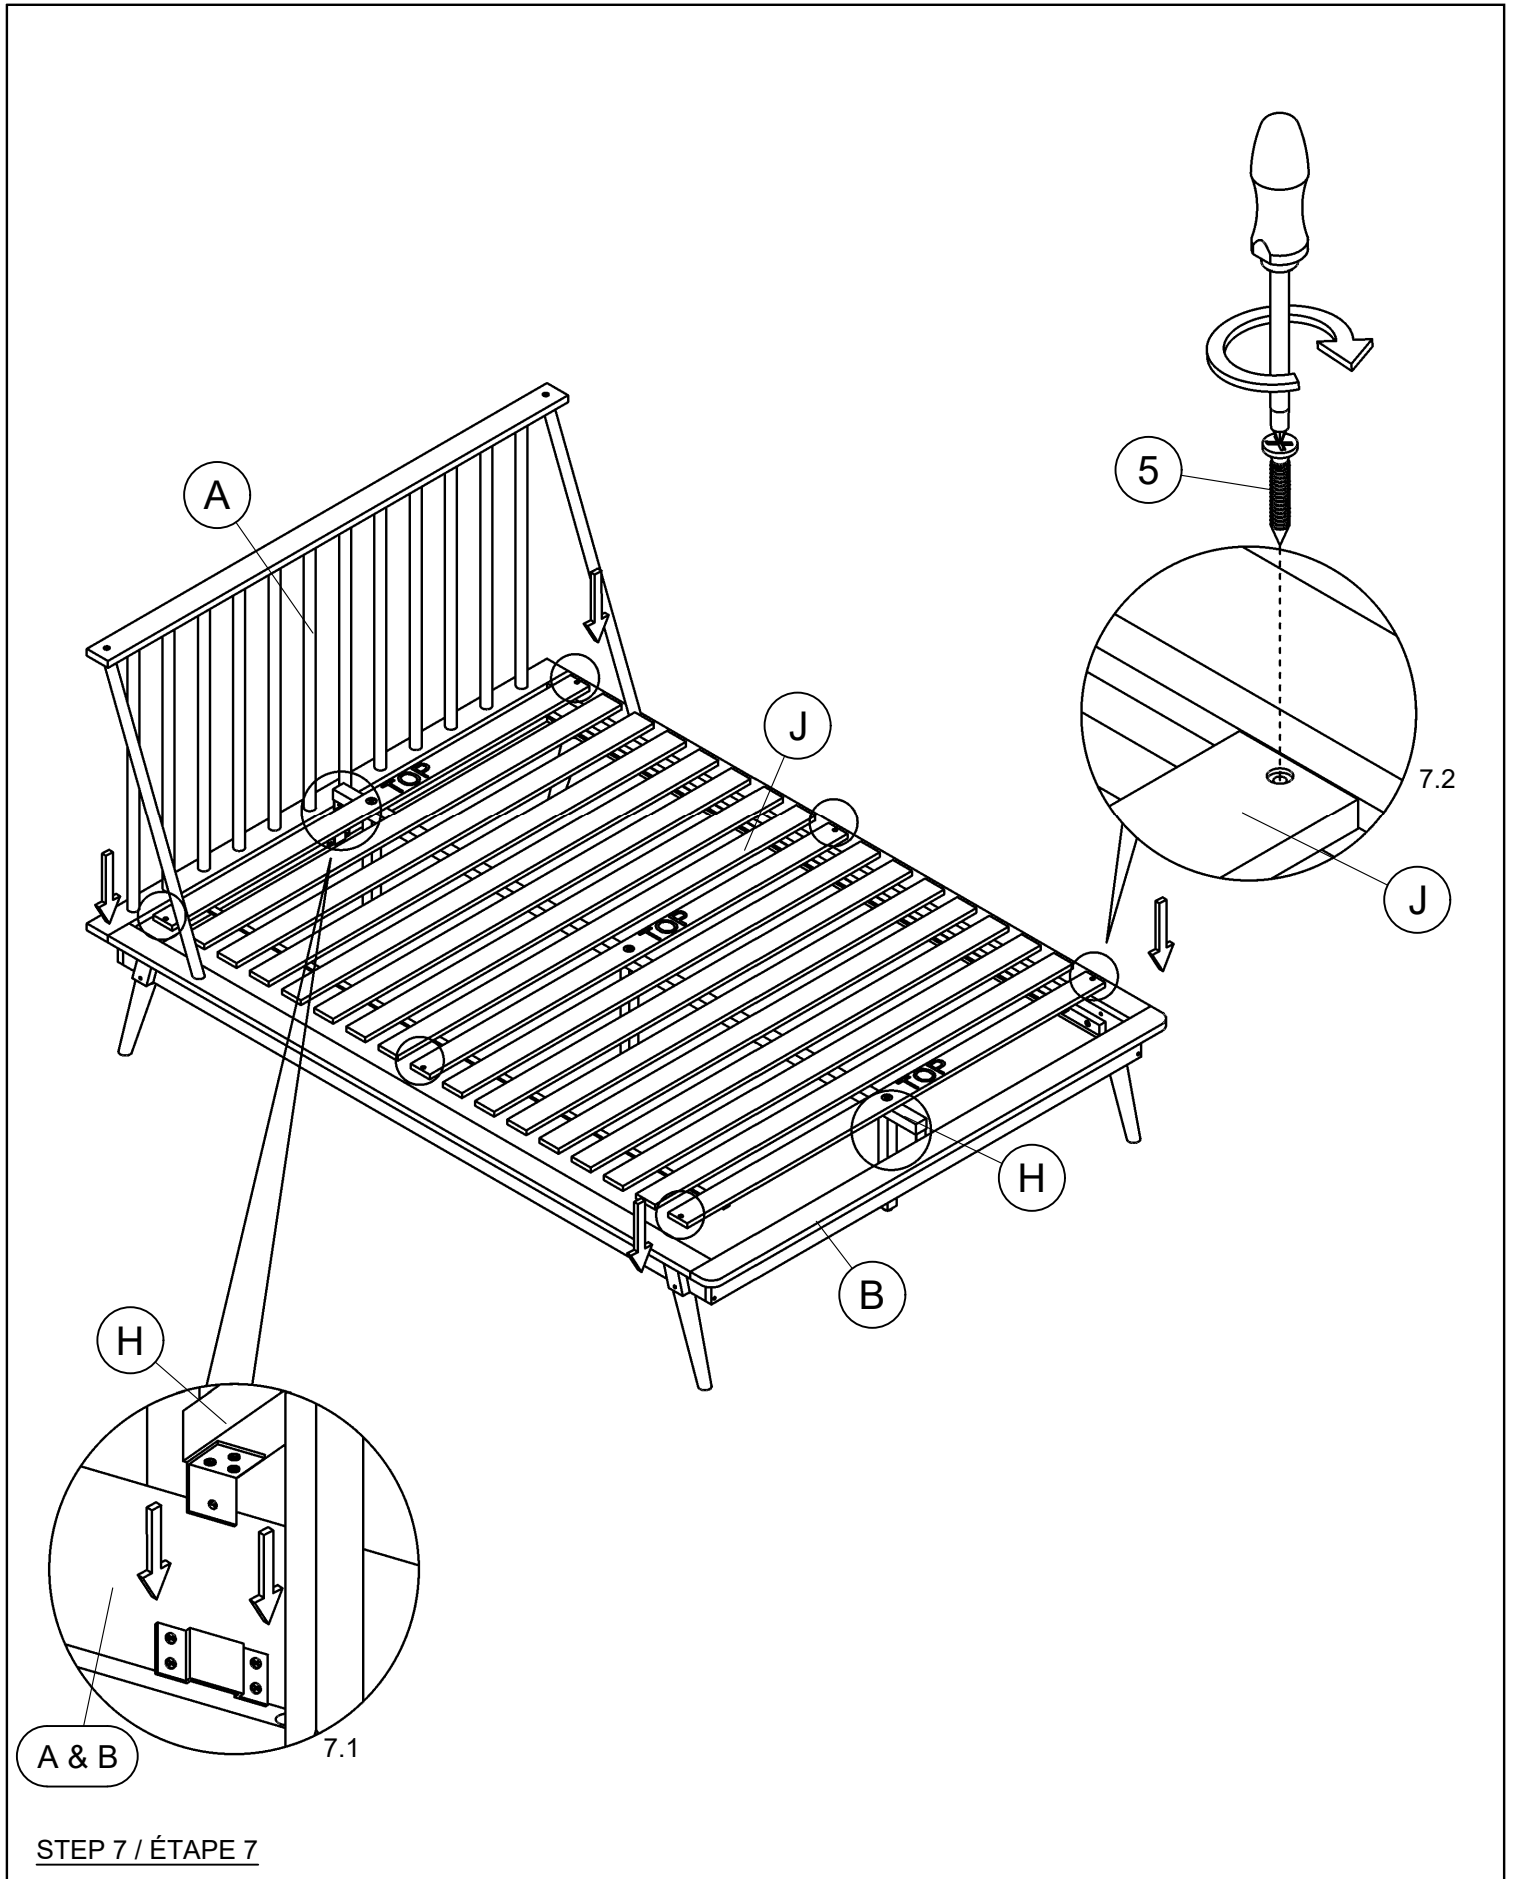

ASSEMBLY INSTRUCTIONS/NOTICE D'ASSEMBLAGE

DESCRIPTION : ELLIS CHAR QUEEN HEADBOARD/ELLIS GREY QUEEN HEADBOARD/
TÊTE DE LIT ELLIS GRAND ANTHRACITE /TÊTE DE LIT ELLIS GRAND GRISE

ITEM NO: WA 266 FB

STEP 7 / ÉTAPE 7