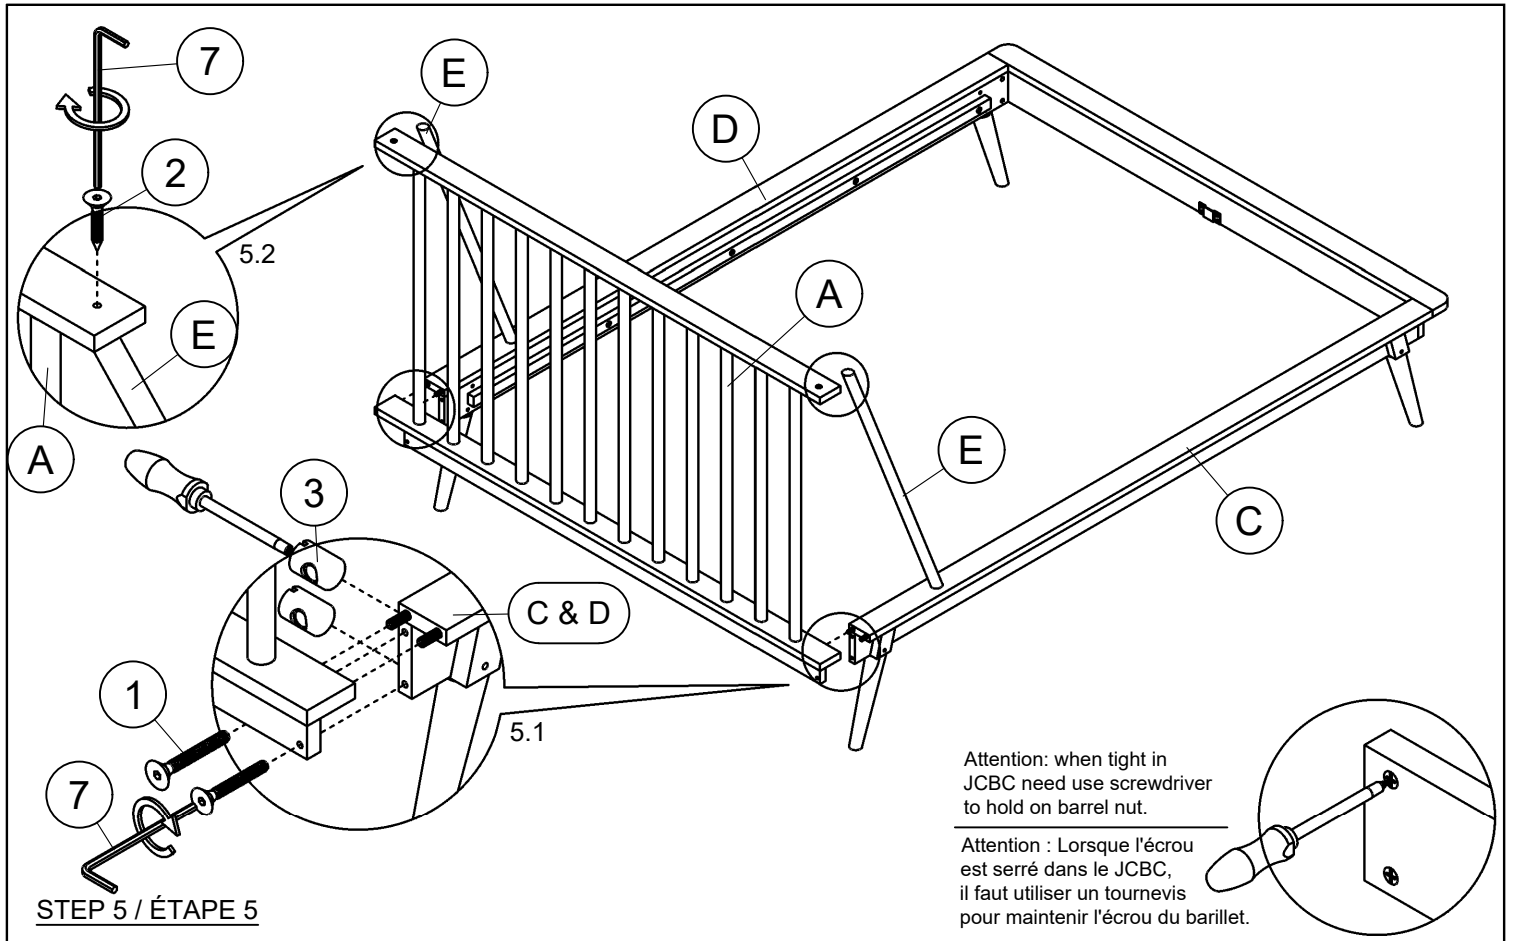

ASSEMBLY INSTRUCTIONS/NOTICE D'ASSEMBLAGE

DESCRIPTION : ELLIS CHAR QUEEN HEADBOARD/ELLIS GREY QUEEN HEADBOARD/
TÊTE DE LIT ELLIS GRAND ANTHRACITE /TÊTE DE LIT ELLIS GRAND GRISE

ITEM NO: WA 266 FB