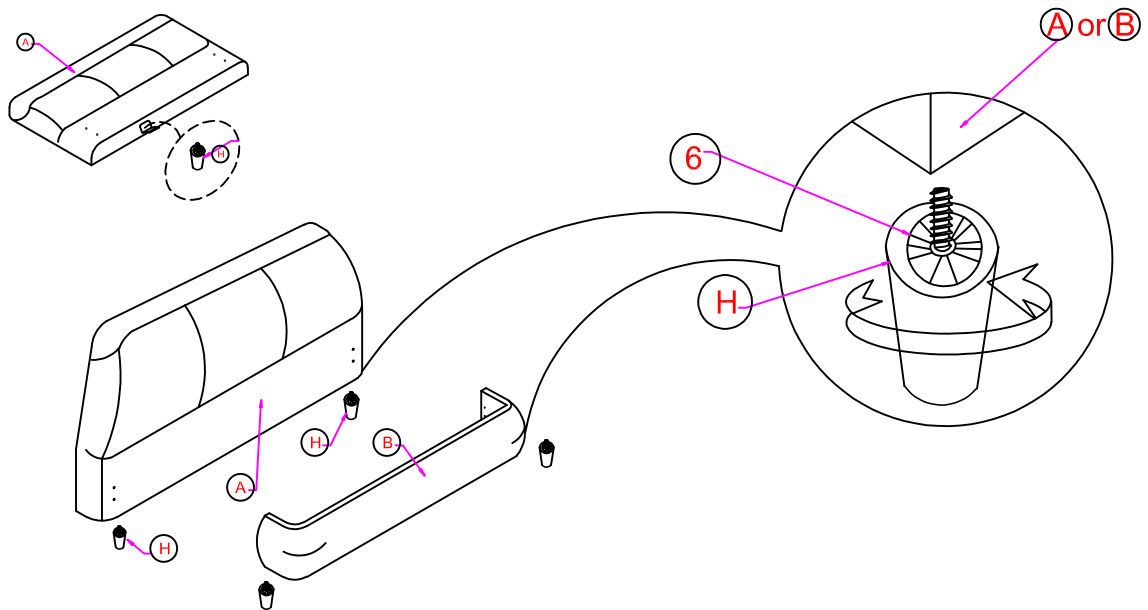

# ASSEMBLY INSTRUCTIONS / NOTICE D' ASSEMBLAGE

DESCRIPTION : MAVE KING BED/TRÈS GRAND LIT MAVE

ITEM: MAVEAKHB/ MAVEAKFB/ MAVEAQKR

MAVEGKHB/ MAVEGKFB/ MAVEGQKR

Pls open Velcro under headboard and take out the leg from bottom side.

Veillez ouvrir le velcro sous la tête de lit et retirer le pied du côté inférieur.