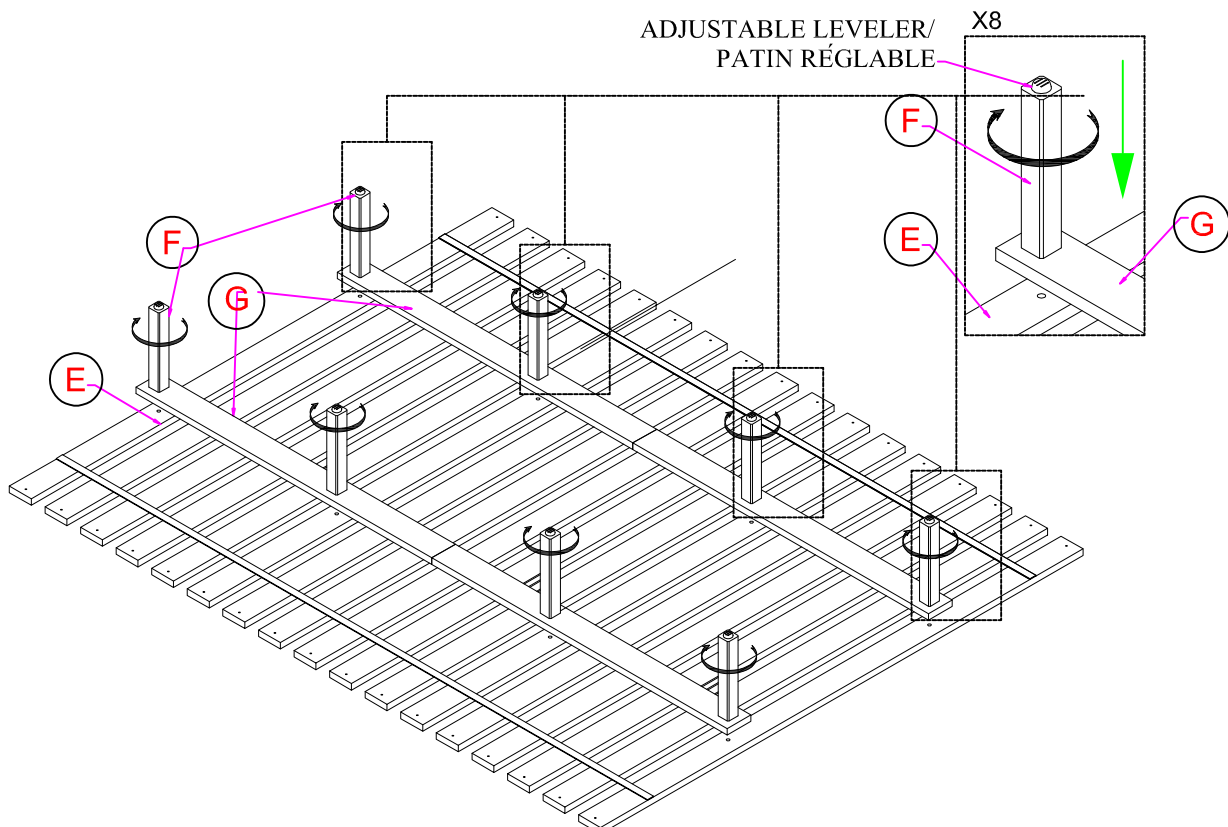

STEP 2 / ÉTAPE 2