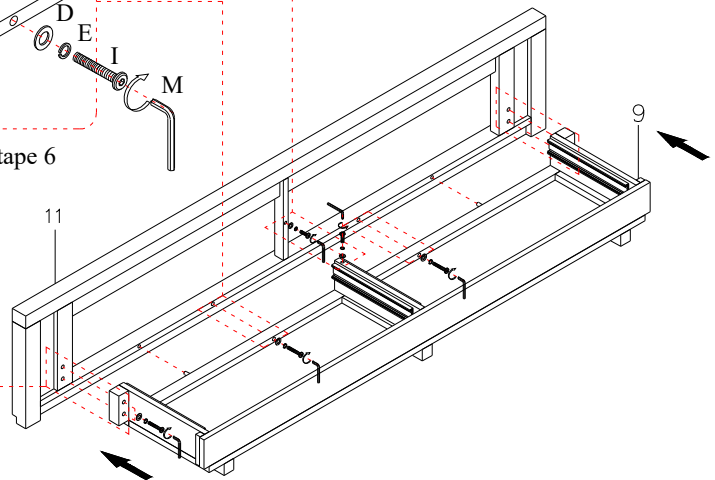

Step 6/ Étape 6

NOTE:
Spirit level not included but necessary to level product on floor.
Niveau à bulle non inclus mais nécessaire pour niveler le produit au sol.

WARNING:
ONLY USE THE HAND
TOOLS PROVIDED