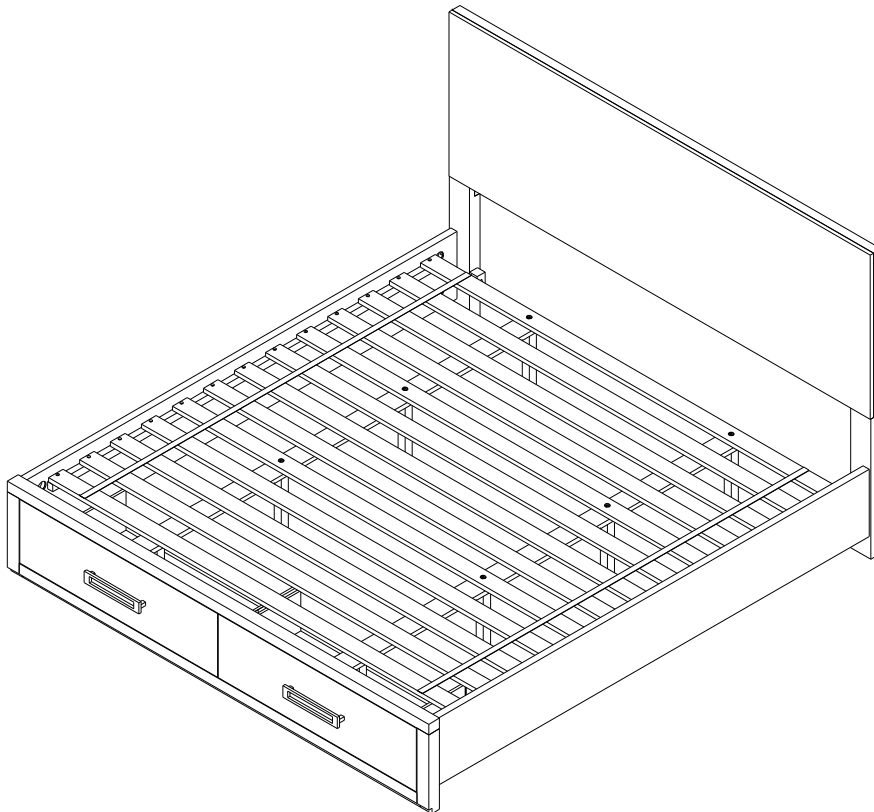

ATTENTION: VEUILLEZ LIRE TOUTES LES INSTRUCTIONS AVANT DE COMMENCER L'ASSEMBLAGE DE CE PRODUIT. LES PIECES SONT LOURDES. POUR EVITER TOUTE BLESSURE ET POUR VOUS ASSURER QUE LE PRODUIT N'EST PAS ENDOMMAGE' PENDANT L'ASSEMBLAGE, NOUS VOUS RECOMMANDONS DE FAIRE APPEL A UNE OU PLUSIEURS AUTRES PERSONNES. EN CAS DE TACHE EXCESSIVE, ESSUYEZ LE FOND DE L'UNITE' AVANT LE PLACEMENT SUR N'IMPORTE QUELLE SURFACE.

CUIDADO: FAVOR DE LEER TODAS LAS INSTRUCCIONES ANTES DE ENSAMBLAR SU PRODUCTO, ESTAS. PIEZAS SON PESADAS. PARA PREVENIR HERIDAS PERSONALES Y ASEGURAR QUE SU PRODUCTO NO SEA DAN ADO MIENTRAS ES ENSAMBLADO. SE RECOMIENDA LA ASISTENCIA DE UNA O MAUS PERSONAS.

WARNING: PROTECTIVE GLIDE IS PLACED UNDER EACH LEG OF THE FURNITURE TO RESIST SCRATCHES ON FLOOR SURFACE. SOME FLOOR SURFACES CAN BE EXTRA SENSITIVE TO SCRATCHES AND MARKINGS, IF YOU ARE NOT SURE CONSULT WITH YOUR DEALER.
AVERTISSEMENT. LES PIEDS DES MEUBLES SONT MUNIS DE PATINS DESTINES A PROTEGER LE PLANCHER. CERTAINS REVETEMENTS DE SOL PEUVENT ETRE TRES FRAGILES. EN CAS DE DOUTE. CONSULTEZ LE MARCHAND.

NOTE:
ASSEMBLE UNIT ON A SOFT SURFACE.
ASSEMBLEZ L'UNITÉ SUR UNE SURFACE MOLLE.

DO NOT TIGHTEN BOLTS UNTIL ALL PARTS AND HARDWARE OF THE UNIT ARE ASSEMBLED.
NE SERREZ PAS LES BOULONS JUSQU'À CE QUE L'UNITÉ SOIT COMPLÈTEMENT ASSEMBLÉE.

WARNING:
ONLY USE THE HAND
TOOLS PROVIDED