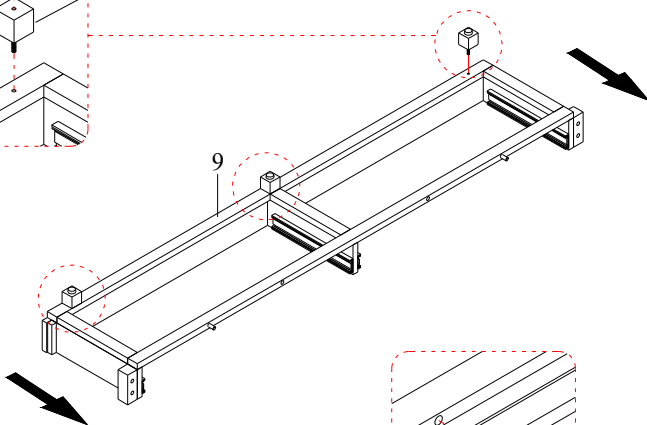

Step 4/ Étape 4