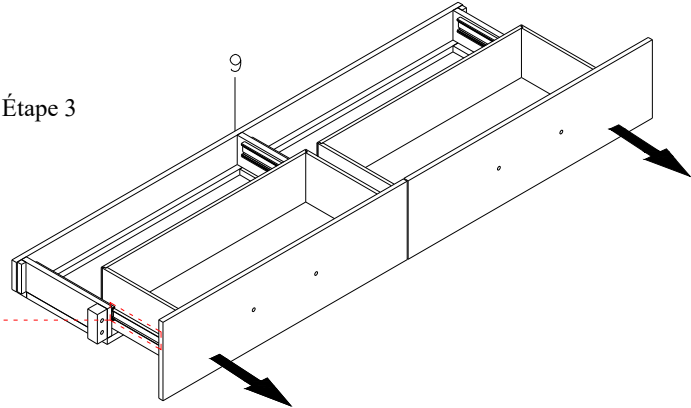

Step 3/ Étape 3