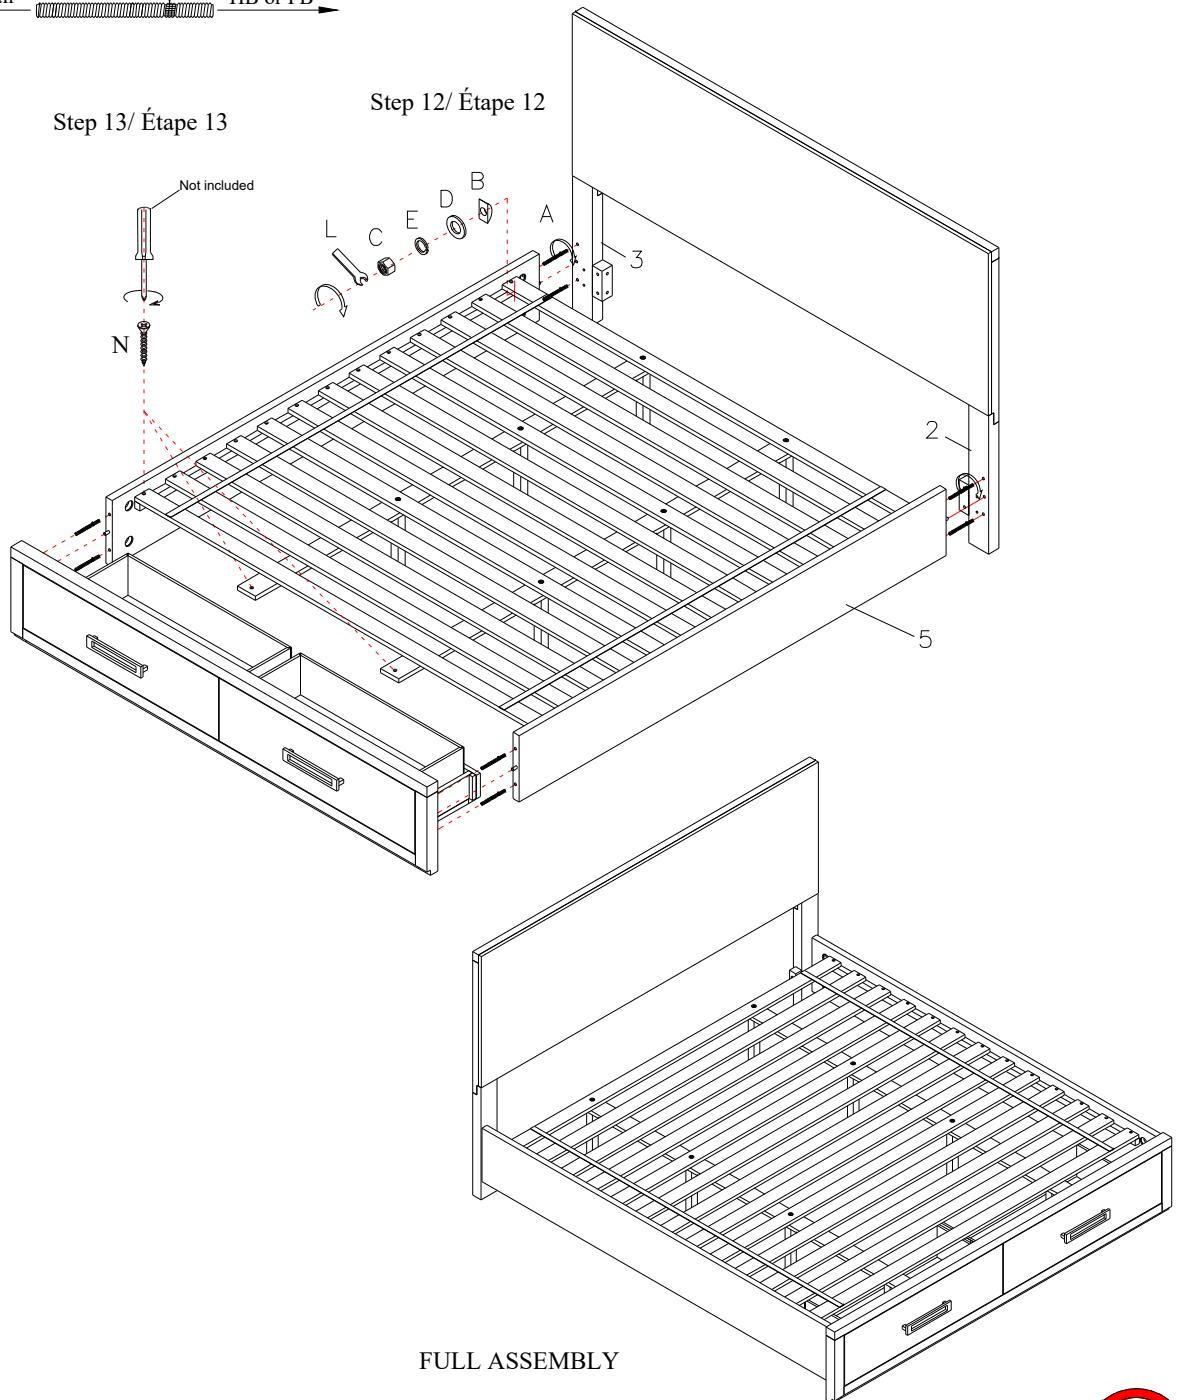

ASSEMBLY INSTRUCTIONS INSTRUCTIONS DE MONTAGE

BY DREW & JONATHAN

MODEL/ MODÈLE: BR-B6457-54H QUEEN PANEL BED HEADBOARD

MODEL/ MODÈLE: BR-B6457-54SF QUEEN PANEL BED STORAGE FOOTBOARD

MODEL/ MODÈLE: BR-B6457-54R QUEEN/KING PANEL BED RAILS

Note:

Step 13/ Étape 13

Step 12/ Étape 12

NOTE:

Spirit level not included but necessary to level product on floor.

Niveau à bulle non inclus mais nécessaire pour niveler le produit au sol.

WARNING:
ONLY USE THE HAND
TOOLS PROVIDED