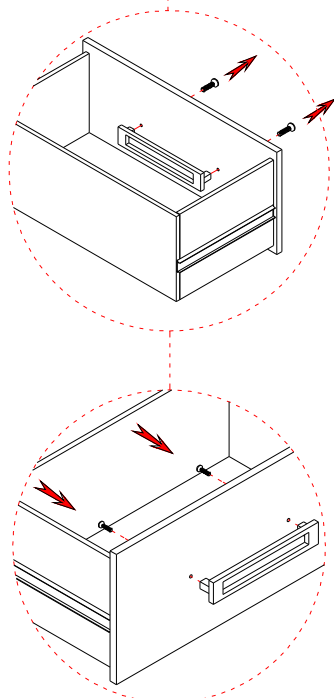

Step 9/ Étape 9