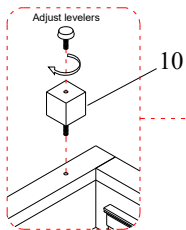

ASSEMBLY INSTRUCTIONS INSTRUCTIONS DE MONTAGE

BY DREW & JONATHAN

MODEL/ MODÈLE: BR-B6457-54H QUEEN PANEL BED HEADBOARD

MODEL/ MODÈLE: BR-B6457-54SF QUEEN PANEL BED STORAGE FOOTBOARD

MODEL/ MODÈLE: BR-B6457-54R QUEEN/KING PANEL BED RAILS

Step 3/ Étape 3

NOTE:
Spirit level not included but necessary to level product on floor.
Niveau à bulle non inclus mais nécessaire pour niveler le produit au sol.

WARNING:
ONLY USE THE HAND
TOOLS PROVIDED