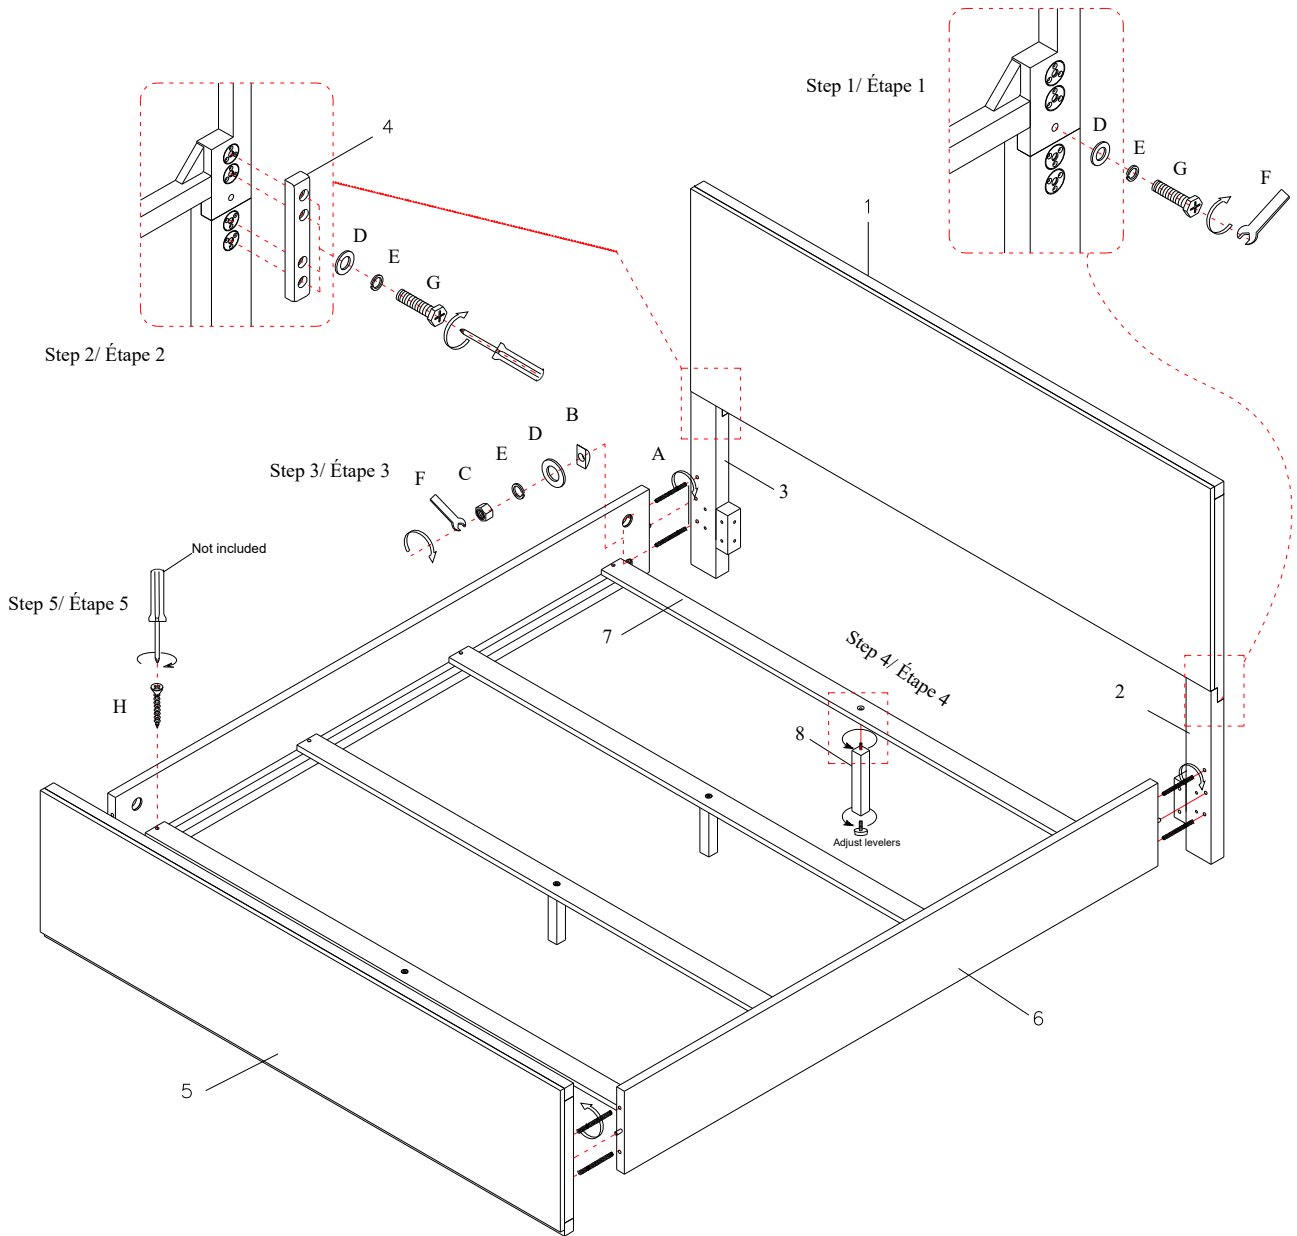

ASSEMBLY INSTRUCTIONS INSTRUCTIONS DE MONTAGE

BY DREW & JONATHAN MODEL/ MODÈLE : BR-B6457-54H QUEEN PANEL BED HEADBOARD
MODEL/ MODÈLE : BR-B6457-54F QUEEN PANEL BED FOOTBOARD
MODEL/ MODÈLE : BR-B6457-54R QUEEN/KING PANEL BED RAILS

Note:

NOTE:
Spirit level not included but necessary to level product on floor.
Niveau à bulle non inclus mais nécessaire pour niveler le produit au sol.

WARNING:
ONLY USE THE HAND
TOOLS PROVIDED