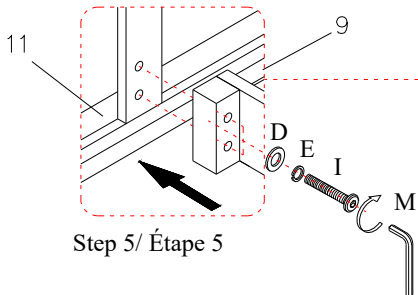

Step 5/ Étape 5