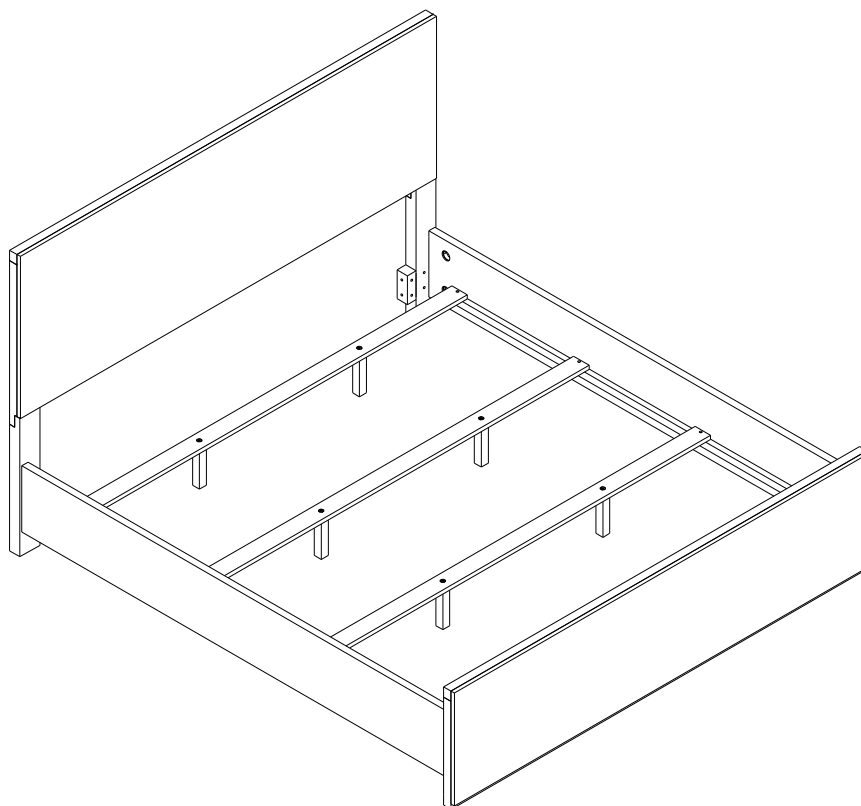

ATTENTION: VEUILLEZ LIRE TOUTES LES INSTRUCTIONS AVANT DE COMMENCER L'ASSEMBLAGE DE CE PRODUIT. LES PIÈCES SONT LOURDES. POUR ÉVITER TOUTE BLESSURE ET POUR VOUS ASSURER QUE LE PRODUIT N'EST PAS ENDOMMAGÉ PENDANT L'ASSEMBLAGE, NOUS VOUS RECOMMANDONS DE FAIRE APPEL À UNE OU PLUSIEURS AUTRES PERSONNES. EN CAS DE TACHE EXCESSIVE, ESSUYEZ LE FOND DE L'UNITÉ AVANT LE PLACEMENT SUR N'IMPORTE QUELLE SURFACE.

CUIDADO: FAVOR DE LEER TODAS LAS INSTRUCCIONES ANTES DE ENSAMBLAR SU PRODUCTO, ESTAS PIEZAS SON PESADAS. PARA PREVENIR HERIDAS PERSONALES Y ASEGURAR QUE SU PRODUCTO NO SEA DAÑADO MIENTRAS ES ENSAMBLADO. SE RECOMIENDA LA ASISTENCIA DE UNA O MÁS PERSONAS.

WARNING: PROTECTIVE GLIDE IS PLACED UNDER EACH LEG OF THE FURNITURE TO RESIST SCRATCHES ON FLOOR SURFACE. SOME FLOOR SURFACES CAN BE EXTRA SENSITIVE TO SCRATCHES AND MARKINGS, IF YOU ARE NOT SURE CONSULT WITH YOUR DEALER.
AVERTISSEMENT. LES PIEDS DES MEUBLES SONT MUNIS DE PATINS DESTINÉS À PROTÉGER LE PLANCHER. CERTAINS REVÊTEMENTS DE SOL PEUVENT ÊTRE TRÈS FRAGILES. EN CAS DE DOUTE, CONSULTEZ LE MARCHAND.

NOTE:
ASSEMBLE UNIT ON A SOFT SURFACE.
ASSEMBLEZ L'UNITÉ SUR UNE SURFACE MOLLE.

DO NOT TIGHTEN BOLTS UNTIL ALL PARTS AND HARDWARE OF THE UNIT ARE ASSEMBLED.
NE SERREZ PAS LES BOULONS JUSQU'À CE QUE L'UNITÉ SOIT COMPLÈTEMENT ASSEMBLÉE.

WARNING:
ONLY USE THE HAND
TOOLS PROVIDED