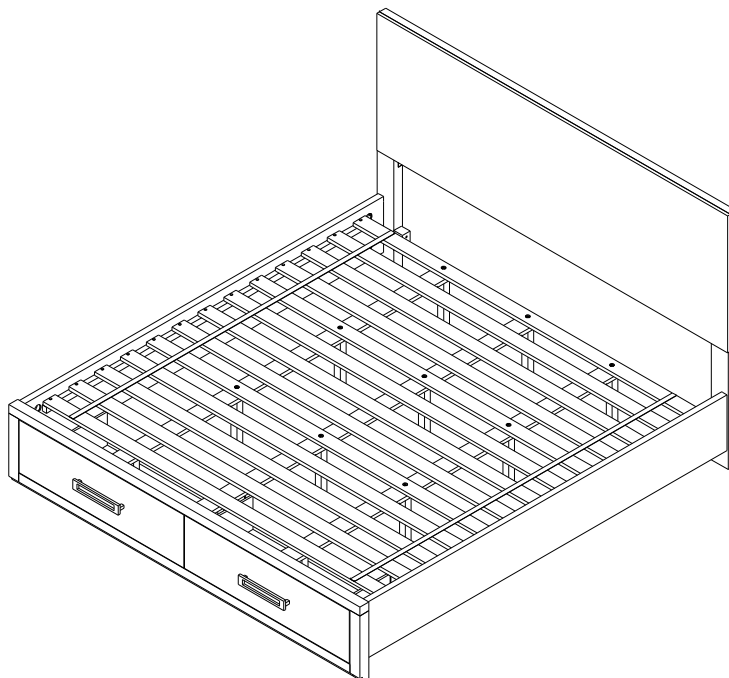

ATTENTION: VEUILLEZ LIRE TOUTES LES INSTRUCTIONS AVANT DE COMMENCER L'ASSEMBLAGE DE CE PRODUIT. LES PIECES SONT LOURDES. POUR EVITER TOUTE BLESSURE ET POUR VOUS ASSURER QUE LE PRODUIT N'EST PAS ENDOMMAGE' PENDANT L'ASSEMBLAGE, NOUS VOUS RECOMMANDONS DE FAIRE APPEL A UNE OU PLUSIEURS AUTRES PERSONNES. EN CAS DE TACHE EXCESSIVE, ESSUYEZ LE FOND DE L'UNITE' AVANT LE PLACEMENT SUR N'IMPORTE QUELLE SURFACE.

CUIDADO: FAVOR DE LEER TODAS LAS INSTRUCCIONES ANTES DE ENSAMBLAR SU PRODUCTO, ESTAS. PIEZAS SON PESADAS. PARA PREVENIR HERIDAS PERSONALES Y ASEGURAR QUE SU PRODUCTO NO SEA DAN ADO MIENTRAS ES ENSAMBLADO. SE RECOMIENDA LA ASISTENCIA DE UNA O MAUS PERSONAS.

WARNING: PROTECTIVE GLIDE IS PLACED UNDER EACH LEG OF THE FURNITURE TO RESIST SCRATCHES ON FLOOR SURFACE. SOME FLOOR SURFACES CAN BE EXTRA SENSITIVE TO SCRATCHES AND MARKINGS, IF YOU ARE NOT SURE CONSULT WITH YOUR DEALER.
AVERTISSEMENT. LES PIEDS DES MEUBLES SONT MUNIS DE PATINS DESTINES A PROTEGER LE PLANCHER. CERTAINS REVETEMENTS DE SOL PEUVENT ETRE TRES FRAGILES. EN CAS DE DOUTE. CONSULTER LE MARCHAND.

NOTE:
ASSEMBLE UNIT ON A SOFT SURFACE.
ASSEMBLEZ L'UNITÉ SUR UNE SURFACE MOLLE.

DO NOT TIGHTEN BOLTS UNTIL ALL PARTS AND HARDWARE OF THE UNIT ARE ASSEMBLED.
NE SERREZ PAS LES BOULONS JUSQU'À CE QUE L'UNITÉ SOIT COMPLÈTEMENT ASSEMBLÉE.

WARNING:
ONLY USE THE HAND
TOOLS PROVIDED