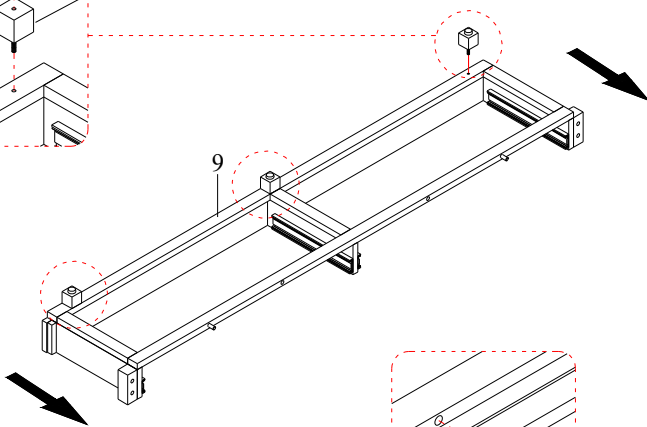

Step 4/ Étape 4