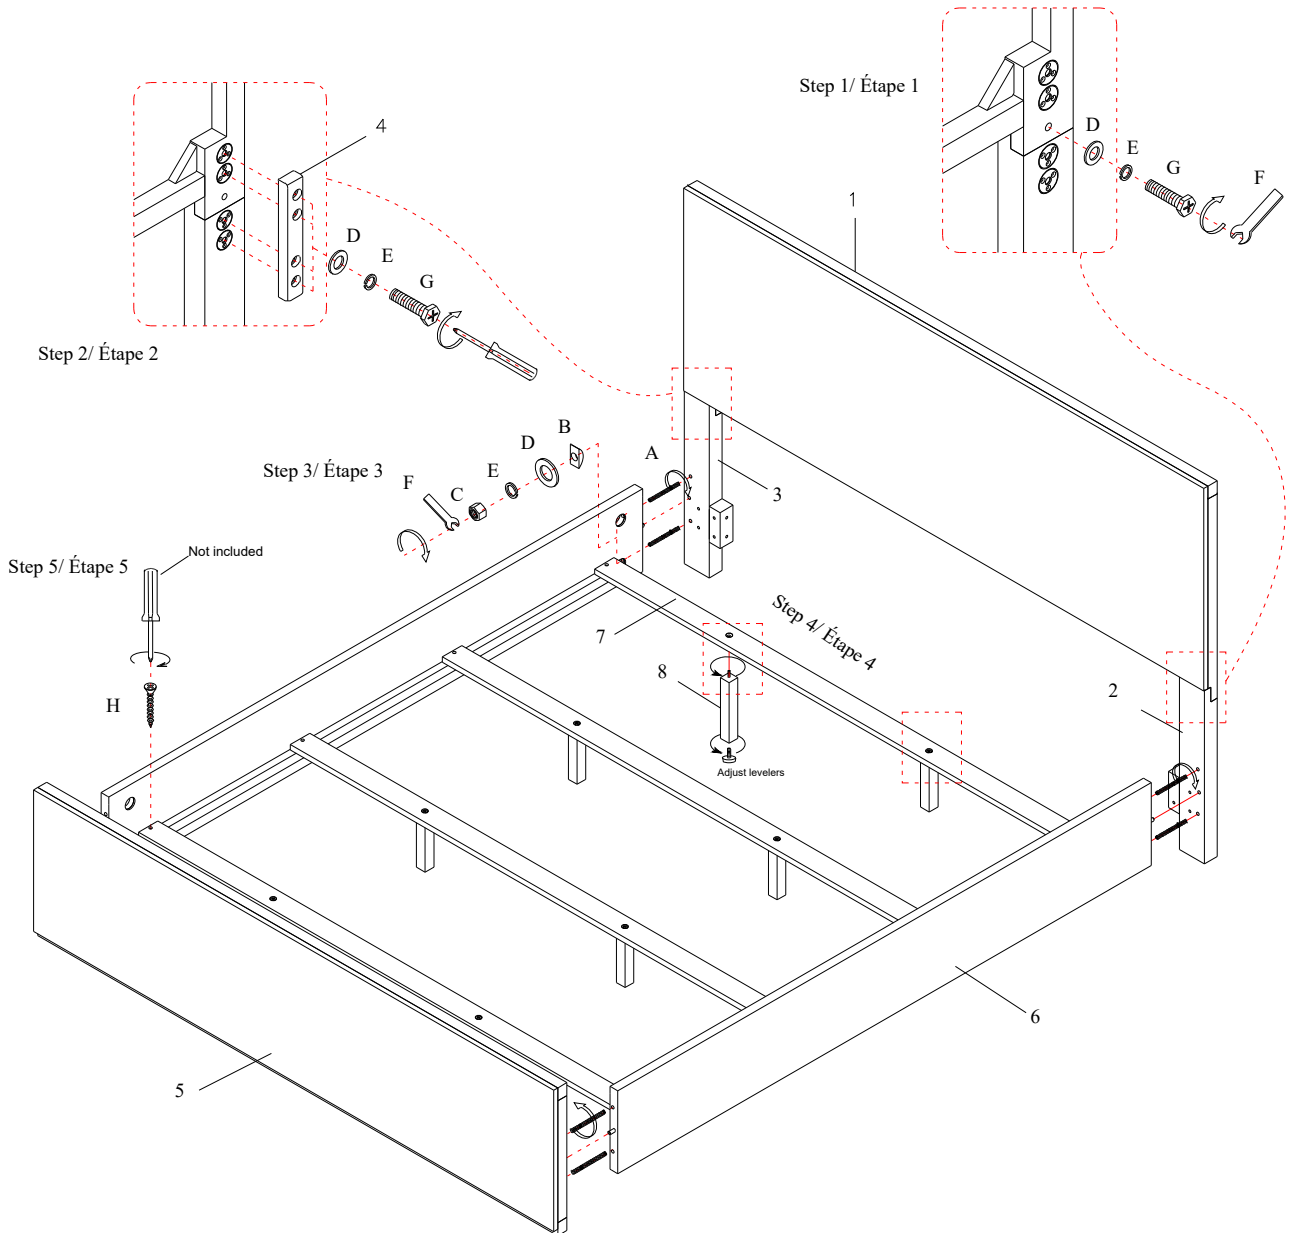

SCOTT LIVING™

BY DREW & JONATHAN

ASSEMBLY INSTRUCTIONS INSTRUCTIONS DE MONTAGE

MODEL/ MODÈLE : BR-B6457-64H KING PANEL BED HEADBOARD
MODEL/ MODÈLE : BR-B6457-64F KING PANEL BED FOOTBOARD
MODEL/ MODÈLE : BR-B6457-54R QUEEN/KING PANEL BED RAILS

Note:

NOTE:
Spirit level not included but necessary to level product on floor.
Niveau à bulle non inclus mais nécessaire pour niveler le produit au sol.

WARNING:
ONLY USE THE HAND
TOOLS PROVIDED