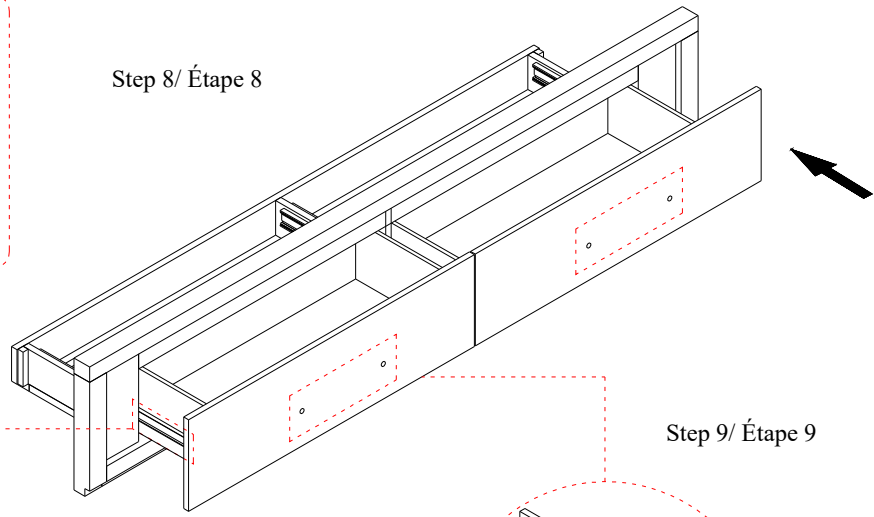

Step 8/ Étape 8