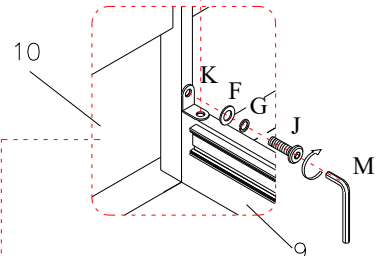

Step 6/ Étape 6