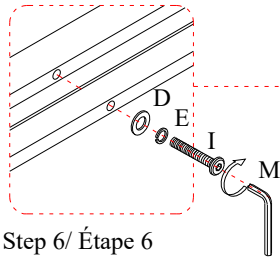

Step 6/ Étape 6