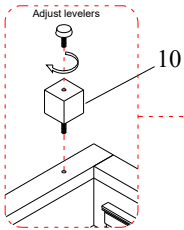

ASSEMBLY INSTRUCTIONS INSTRUCTIONS DE MONTAGE

BY DREW & JONATHAN

MODEL/ MODÈLE : BR-B6457-64H KING PANEL BED HEADBOARD

MODEL/ MODÈLE : BR-B6457-64SF KING PANEL BED FOOTBOARD

MODEL/ MODÈLE : BR-B6457-54R QUEEN/KING PANEL BED RAILS

Step 3/ Étape 3

NOTE:

Spirit level not included but necessary to level product on floor.

Niveau à bulle non inclus mais nécessaire pour niveler le produit au sol.

WARNING:
ONLY USE THE HAND
TOOLS PROVIDED