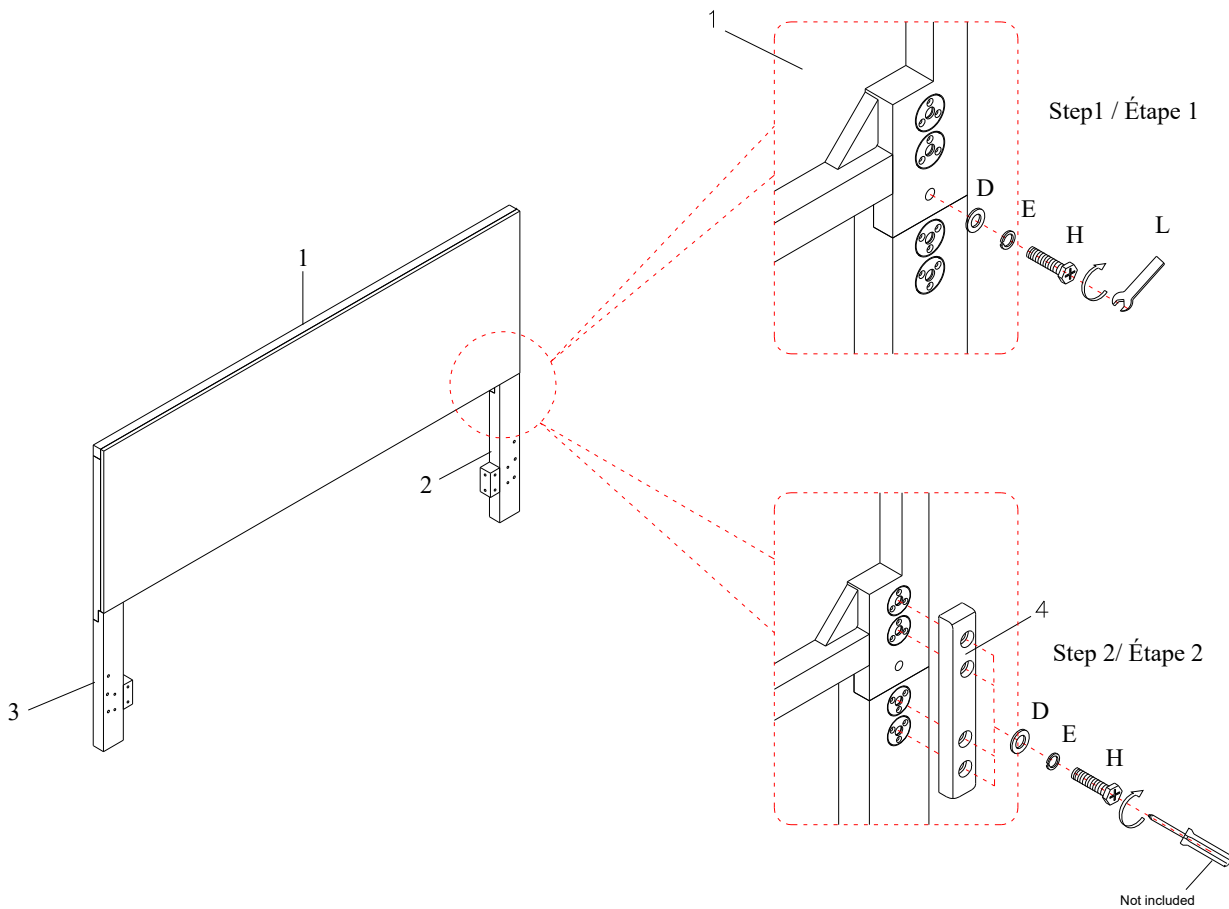

ASSEMBLY INSTRUCTIONS INSTRUCTIONS DE MONTAGE

BY DREW & JONATHAN

MODEL/ MODÈLE : BR-B6457-64H KING PANEL BED HEADBOARD
MODEL/ MODÈLE : BR-B6457-64SF KING PANEL BED FOOTBOARD
MODEL/ MODÈLE : BR-B6457-54R QUEEN/KING PANEL BED RAILS

LIST OF PARTS AND HARDWARE/ LISTE DES PIÈCES ET DU MATÉRIEL

NO#/ NOMBRE	DESCRIPTION/ DESCRIPTION		QUANTITY/ QUANTITÉ
8	ROLL SLAT/ ROULEAU DE LATTES Included 13pcs (1952mm)		1 SET
9	FRAME DRAWER FOOTBOARD/ PIED DE TIROIR CADRE		1 SET
10	SUPPORT LEG FRAME DRAWER/ TIROIR DE CADRE DE PIED DE SUPPORT 39x38x38mm		3 PCS
11	FOOTBOARD/ PIED DE LIT		1 PC

NOTE:
Spirit level not included but necessary to level product on floor.
Niveau à bulle non inclus mais nécessaire pour niveler le produit au sol.

WARNING:
ONLY USE THE HAND
TOOLS PROVIDED