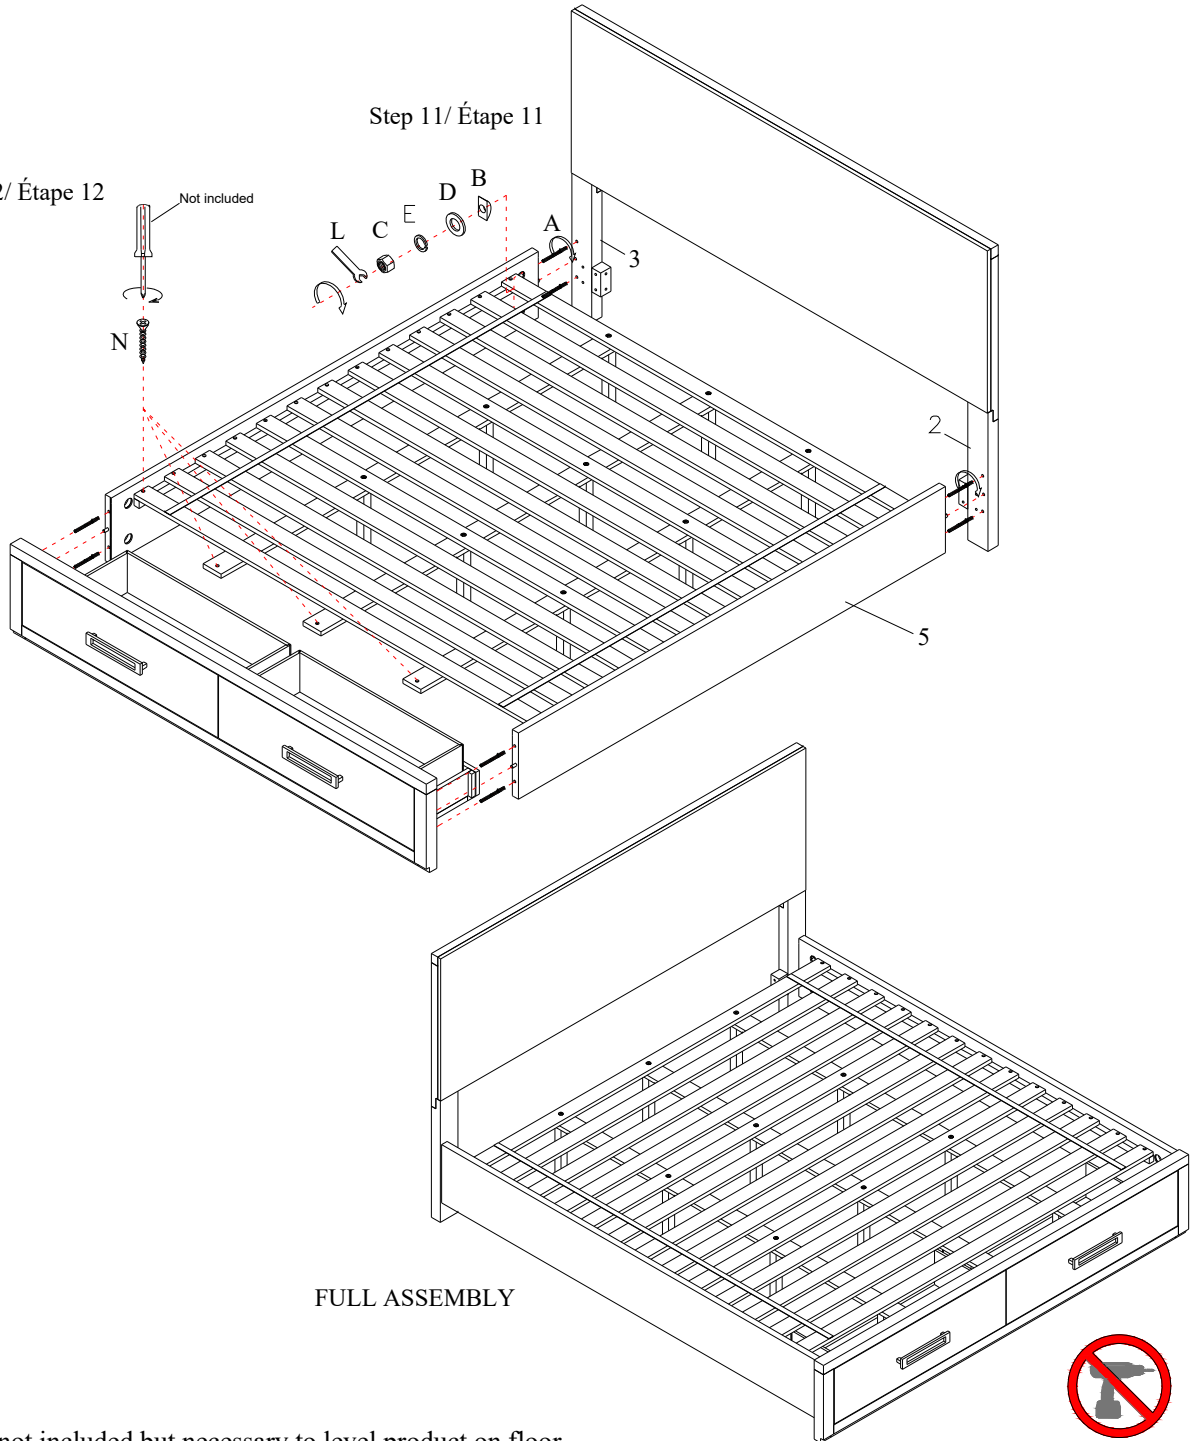

ASSEMBLY INSTRUCTIONS INSTRUCTIONS DE MONTAGE

BY DREW & JONATHAN

MODEL/ MODÈLE : BR-B6457-64H KING PANEL BED HEADBOARD

MODEL/ MODÈLE : BR-B6457-64SF KING PANEL BED FOOTBOARD

MODEL/ MODÈLE : BR-B6457-54R QUEEN/KING PANEL BED RAILS

Note:

Step 12/ Étape 12

Step 11/ Étape 11

FULL ASSEMBLY

NOTE:

Spirit level not included but necessary to level product on floor.

Niveau à bulle non inclus mais nécessaire pour niveler le produit au sol.

WARNING:
ONLY USE THE HAND
TOOLS PROVIDED