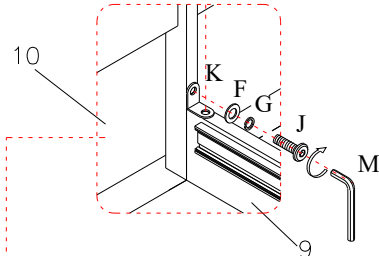

Step 6/ Étape 6