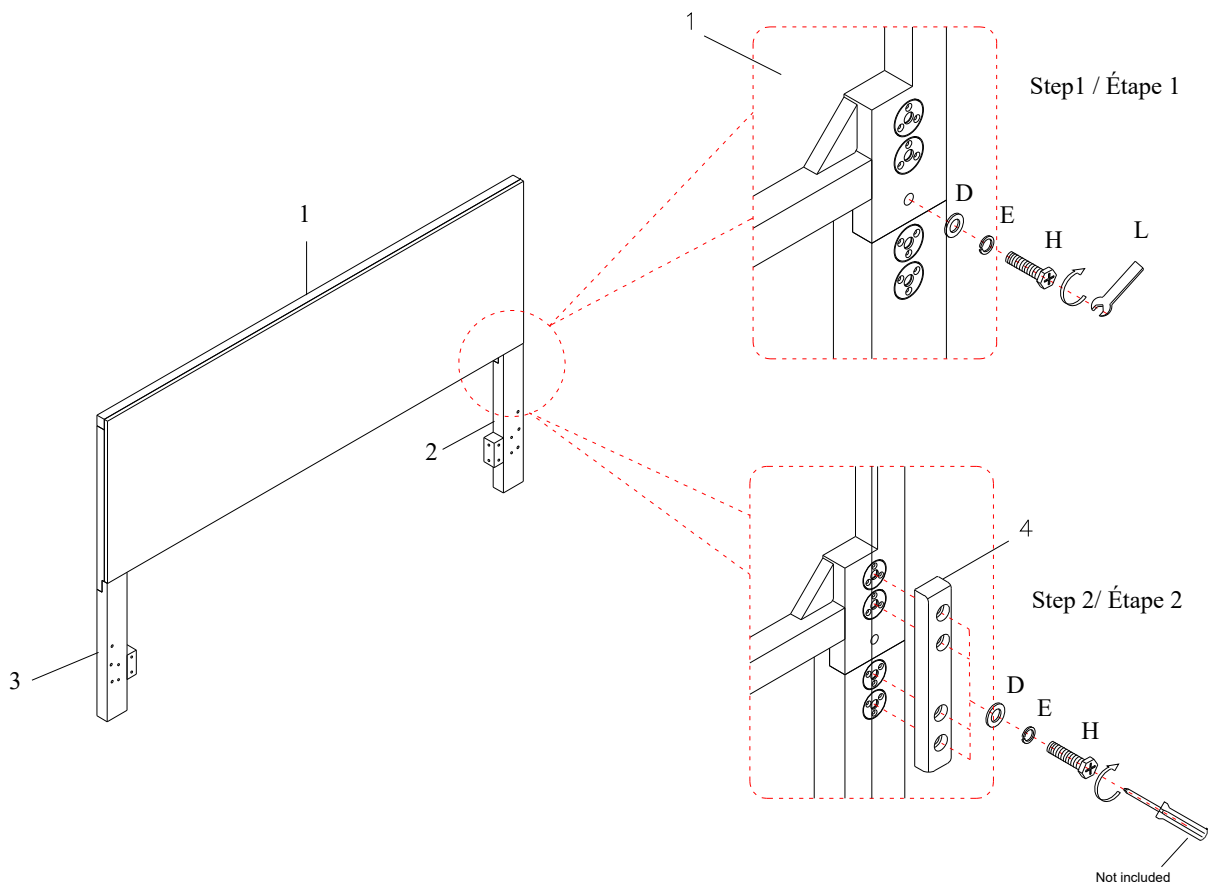

ASSEMBLY INSTRUCTIONS INSTRUCTIONS DE MONTAGE

BY DREW & JONATHAN

MODEL/ MODÈLE: BR-B6457-54H QUEEN PANEL BED HEADBOARD

MODEL/ MODÈLE: BR-B6457-54SF QUEEN PANEL BED STORAGE FOOTBOARD

MODEL/ MODÈLE: BR-B6457-54R QUEEN/KING PANEL BED RAILS

LIST OF PARTS AND HARDWARE/ LISTE DES PIÈCES ET DU MATÉRIEL

NO#/ NOMBRE	DESCRIPTION/ DESCRIPTION		QUANTITY/ QUANTITÉ
8	ROLL SLAT/ ROULEAU DE LATTES Included 13pcs (1545mm)		1 SET
9	FRAME DRAWER FOOTBOARD/ PIED DE TIROIR CADRE		1 SET
10	SUPPORT LEG FRAME DRAWER/ TIROIR DE CADRE DE PIED DE SUPPORT 39x38x38mm		3 PCS
11	FOOTBOARD/ PIED DE LIT		1 PC

NOTE:

Spirit level not included but necessary to level product on floor.

Niveau à bulle non inclus mais nécessaire pour niveler le produit au sol.

WARNING:
ONLY USE THE HAND
TOOLS PROVIDED