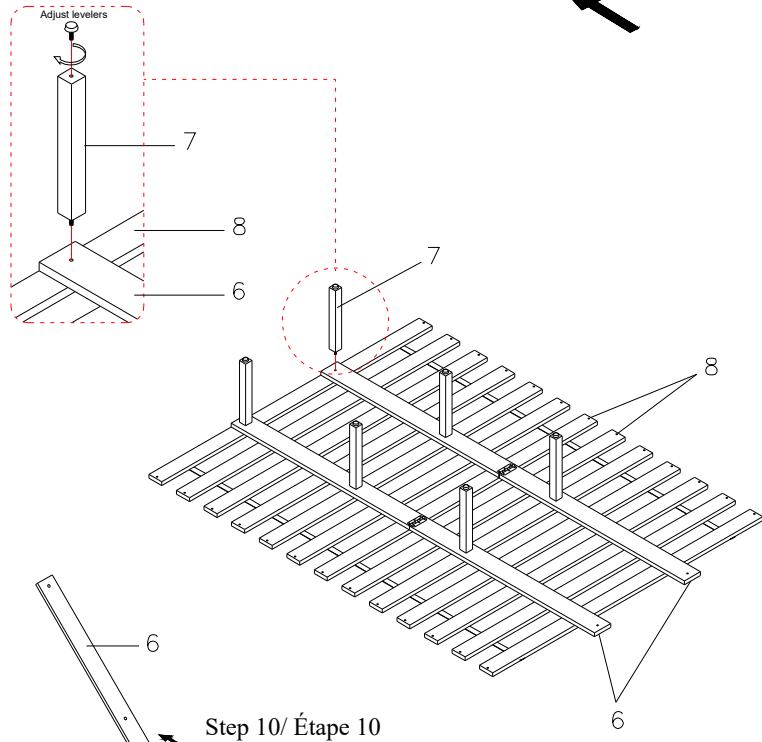

Step 11/ Étape 11

Step 10/ Étape 10