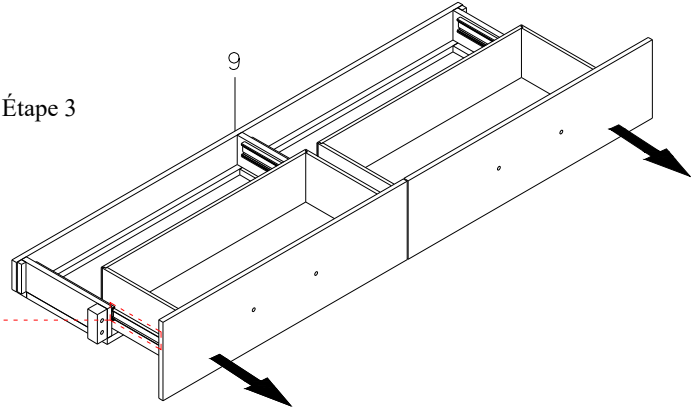

Step 3/ Étape 3