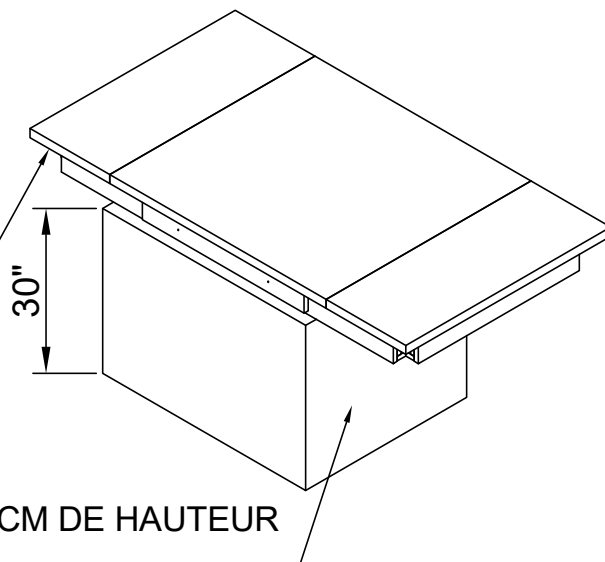

HARDWARE LIST / LISTE DE QUINCAILLERIE		QTY'/ QTÉ	PART LIST/LISTE DE PIÈCES		QTY'/ QTÉ	
A	Allen Bolt Ø5/16" x 3-1/8"		8 PCS 8 PIÈCES	1		1 PC 1 PIÈCE
	Boulon Ø5/16" x 3-1/8"					
B	Spring Washer Ø5/16" x Ø1/2" x 1/16"		8 PCS 8 PIÈCES	2		4 PCS 4 PIÈCES
	Rondelle de ressort Ø5/16" x Ø1/2" x 1/16"					
C	Flat Washer Ø5/16" x Ø3/4" x 1/16"		8 PCS 8 PIÈCES			
	Rondelle Plate Ø5/16" x Ø3/4" x 1/16"					
D	Allen Key 1/8"		1 PC 1 PIÈCE			
	Clè Allen 1/8"					
Phillips Screwdriver(NOT PROVIDED)						
Tournevis cruciform(NON FOURNIS)						

Assembly Instruction Instructions d'assemblage

ITEM NO./NO.ARTICLE: 4003-3666T/4009-3666T

SKU#: COVELDTL / COVEGDTL

DESCRIPTION/DÉSCRIPTION: LIFT TOP DINING TABLE W/DRAWER

TABLE À MANGER À PLATEAU RELEVABLE AVEC TIROIR

STEP 1 ÉTAPE 1

DO NOT REMOVE NYLON
Until place the table on the assembly platform
NE PAS RETIRER LE NYLON
Avant de placer la table sur la
plateforme de montage

PLACE ON PLATFORM OVER 30" HEIGHT
PLACER SUR UNE PLATEFORME PLUS DE 76 CM DE HAUTEUR