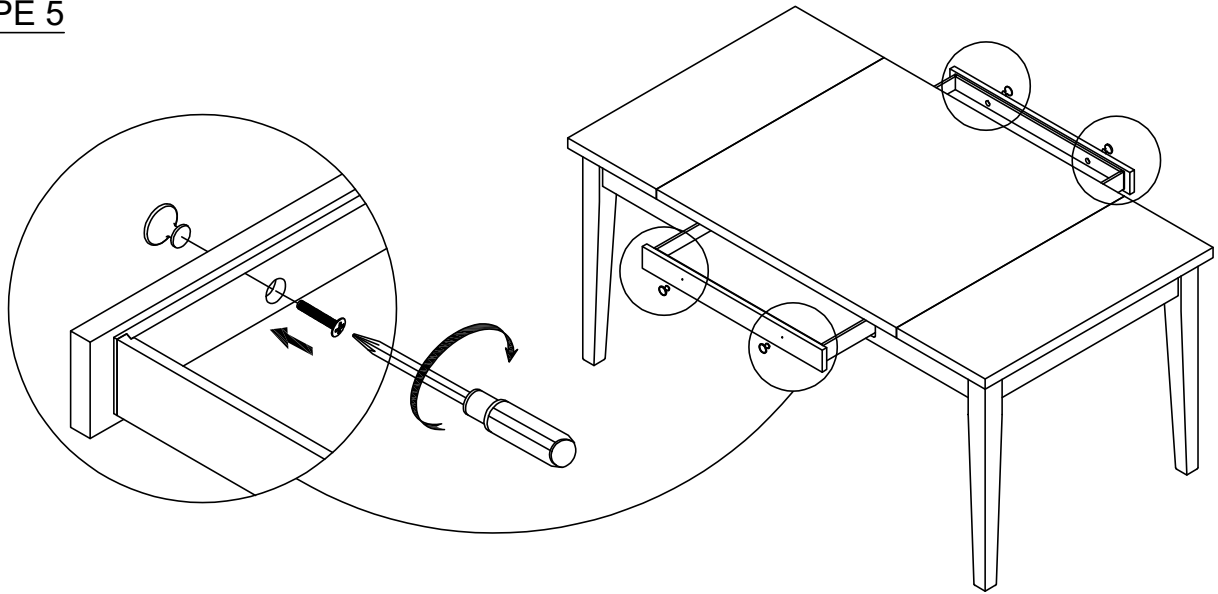

DESCRIPTION/DÉSCRIPTION: LIFT TOP DINING TABLE W/DRAWER

TABLE À MANGER À PLATEAU RELEVABLE AVEC TIROIR

STEP 3
ÉTAPE 3

STEP 4
ÉTAPE 4

Assembly Instruction Instructions d'assemblage

ITEM NO./NO.ARTICLE: 4003-3666T/4009-3666T

SKU#: COVELDTL / COVEGDTL

DESCRIPTION/DÉSCRIPTION: LIFT TOP DINING TABLE W/DRAWER

TABLE À MANGER À PLATEAU RELEVABLE AVEC TIROIR

STEP 5
ÉTAPE 5

STEP 6
ÉTAPE 6

ASSEMBLY COMPLETED /
ASSEMBLAGE TERMINÉ