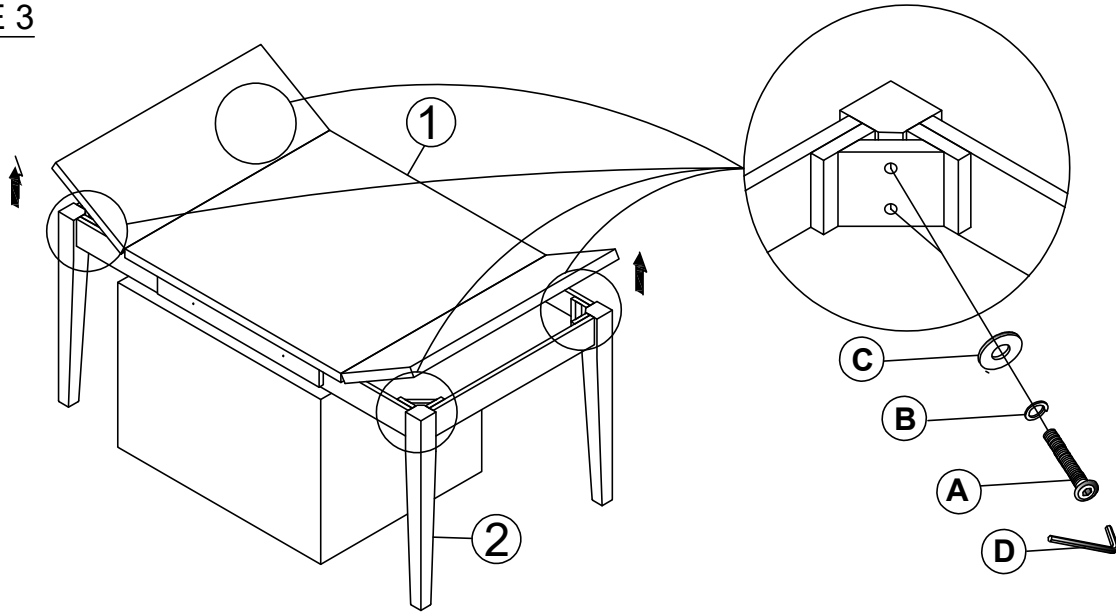

HARDWARE LIST / LISTE DE QUINCAILLERIE		QTY'/ QTÉ	PART LIST/LISTE DE PIÈCES		QTY'/ QTÉ	
A	Allen Bolt Ø5/16" x 3-1/8"		8 PCS 8 PIÈCES	1		1 PC 1 PIÈCE
	Boulon Ø5/16" x 3-1/8"					
B	Spring Washer Ø5/16" x Ø1/2" x 1/16"		8 PCS 8 PIÈCES	2		4 PCS 4 PIÈCES
	Rondelle de ressort Ø5/16" x Ø1/2" x 1/16"					
C	Flat Washer Ø5/16" x Ø3/4" x 1/16"		8 PCS 8 PIÈCES			
	Rondelle Plate Ø5/16" x Ø3/4" x 1/16"					
D	Allen Key 1/8"		1 PC 1 PIÈCE			
	Clè Allen 1/8"					
Phillips Screwdriver(NOT PROVIDED)						
Tournevis cruciform(NON FOURNIS)						

STEP 1 ÉTAPE 1

DO NOT REMOVE NYLON
Until place the table on the assembly platform
NE PAS RETIRER LE NYLON
Avant de placer la table sur la
plateforme de montage

PLACE ON PLATFORM OVER 30" HEIGHT
PLACER SUR UNE PLATEFORME PLUS DE 76 CM DE HAUTEUR

STEP 2 ÉTAPE 2

CUT OFF THE PROTECTION
COUPEZ LA PROTECTION
(NOT PROVIDED)/
(NON FOURNIS)

Assembly Instruction Instructions d'assemblage

ITEM NO./NO.ARTICLE: 4003-3666T/4009-3666T

SKU#: COVELDTL / COVEGDTL

DESCRIPTION/DÉSCRIPTION: LIFT TOP DINING TABLE W/DRAWER

TABLE À MANGER À PLATEAU RELEVABLE AVEC TIROIR

STEP 3
ÉTAPE 3

STEP 4
ÉTAPE 4

Assembly Instruction Instructions d'assemblage

ITEM NO./NO.ARTICLE: 4003-3666T/4009-3666T