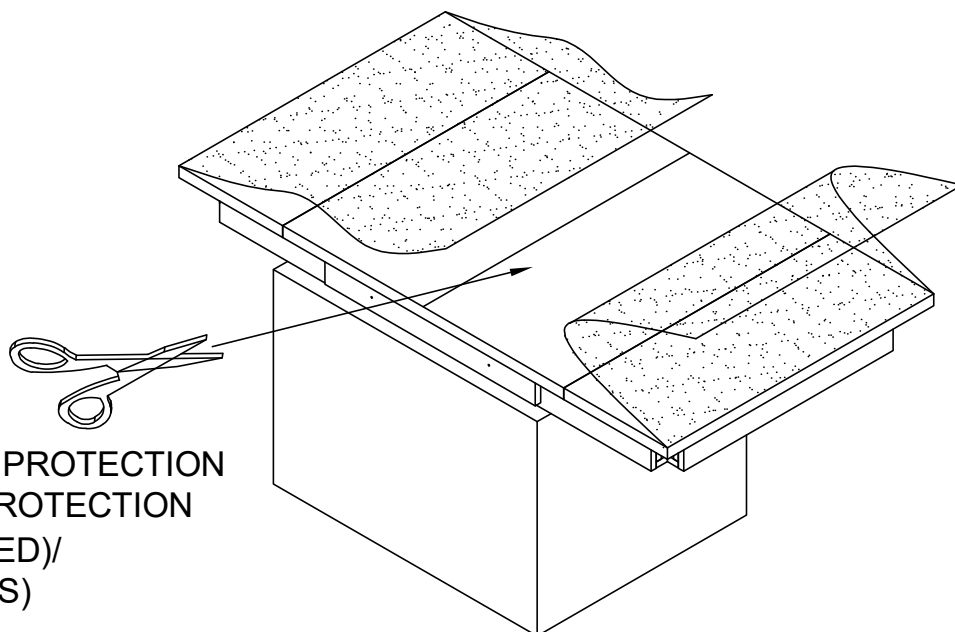

STEP 2 ÉTAPE 2

CUT OFF THE PROTECTION
COUPEZ LA PROTECTION
(NOT PROVIDED)/
(NON FOURNIS)