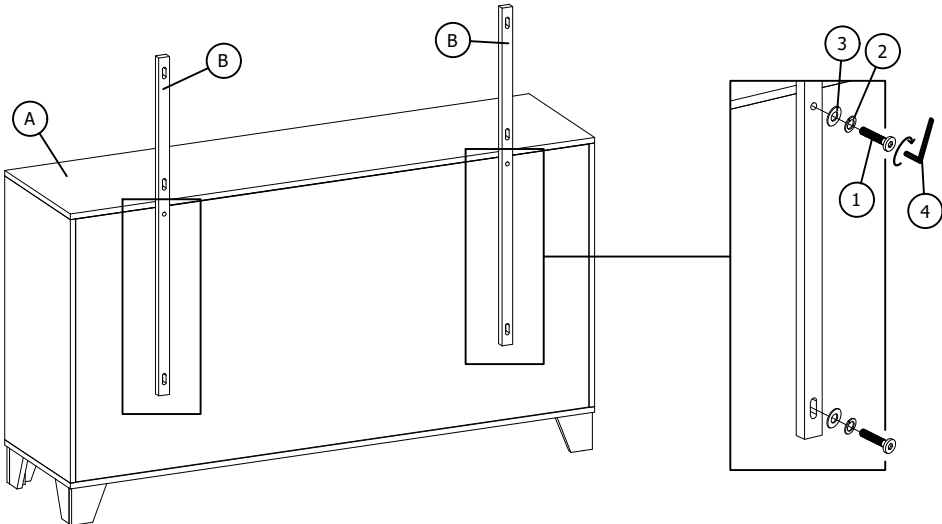

ASSEMBLY INSTRUCTIONS / NOTICE D'ASSEMBLAGE
DESCRIPTION : ARBOR MIRROR / MIROIR ARBOR
ITEM NO : ARBOL0MR

STEP 1 / ÉTAPE 1