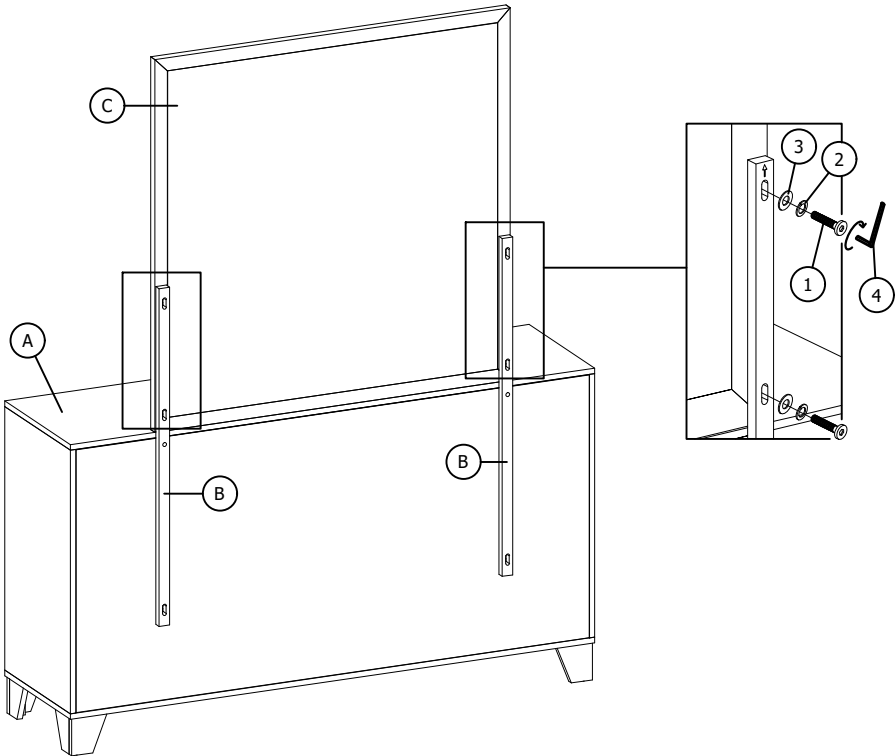

STEP 2 / ÉTAPE 2