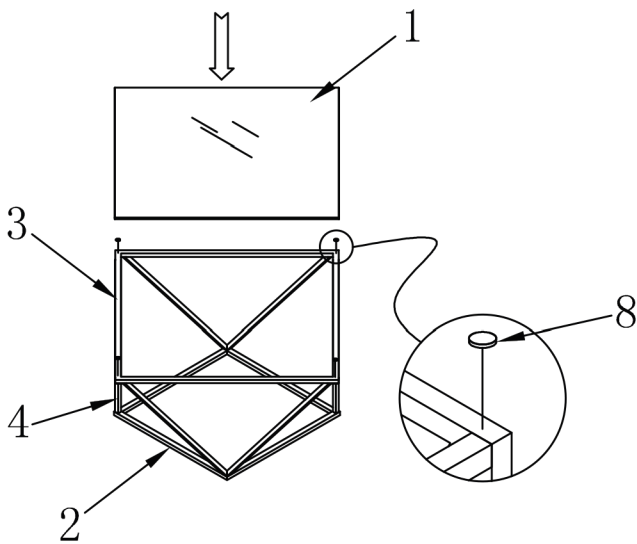

PARTS LIST / LISTE DE PIÈCES			HARDWARE LIST / LISTE DE QUINCAILLERIE			ASSEMBLED / ASSEMBLÉ
1	 Table top / Dessus de table	1PC	5	 6X10MM Short Bolt / Boulon court	4PCS	
2	 Lower Frame / Cadre inférieur	1PC	6	 6X25MM Long bolt / Boulon longue	4PCS	
3	 Upper Frame/cadre supérieur	1PC	7	 Allen key / Clé alle	1PC	
4	 Legs / Pied	4PCS	8	 Plastic pad / Coussin protecteur en plastique	4PCS	
			9	 flat washer/ron delle plate	4PCS	

STEP 1/ ÉTAPE 1 :

STEP 2/ ÉTAPE 2 :

STEP 3/ÉTAPE 3:

STEP4/ÉTAPE 4:

STEP 5/ ÉTAPE 5 :

STEP 6/ÉTAPE 6:

DO NOT TIGHTEN BOLTS UNTIL COMPLETELY ASSEMBLED.
NE PAS SERRER LES BOULONS JUSQU'À CE QUE LE MONTAGE SOIT COMPLETMENT TERMINE
Maximum weight-bearing capacity/Poids maximum de capacité roulement : 132lbs/ 60kgs