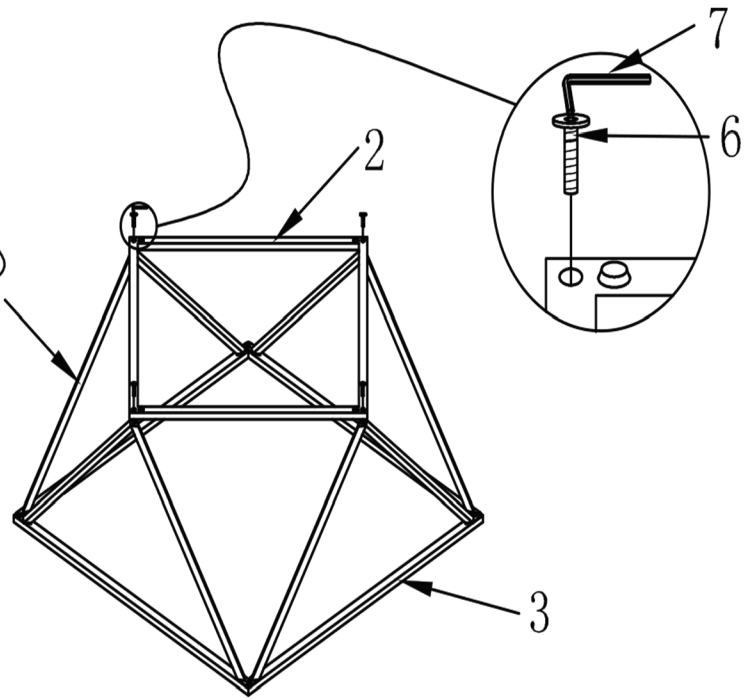

PARTS LIST / LISTE DE PIÈCES			HARDWARE LIST / LISTE DE QUINCAILLERIE			ASSEMBLED / ASSEMBLÉ
1	 Table top / Dessus de table	1PC	5	 6X10MM Short Bolt / Boulon court	4PCS	
2	 Lower Frame / Cadre inférieur	1PC	6	 6X25MM Long bolt / Boulon longue	4PCS	
3	 Upper Frame/cadre supérieur	1PC	7	 Allen key / Clé alle	1PC	
4	 Legs / Pied	4PCS	8	 Plastic pad / Coussin protecteur en plastique	4PCS	
			9	 flat washer/ron delle plate	4PCS	

STEP 1/ ÉTAPE 1 :

STEP 2/ ÉTAPE 2 :

STEP 3/ÉTAPE 3:

STEP4/ÉTAPE 4:

STEP 5/ ÉTAPE 5 :

STEP 6/ÉTAPE 6:

DO NOT TIGHTEN BOLTS UNTIL COMPLETELY ASSEMBLED.
NE PAS SERRER LES BOULONS JUSQU'À CE QUE LE MONTAGE SOIT COMPLETMENT TERMINE
Maximum weight-bearing capacity/Poids maximum de capacité roulement : 132lbs/ 60kgs