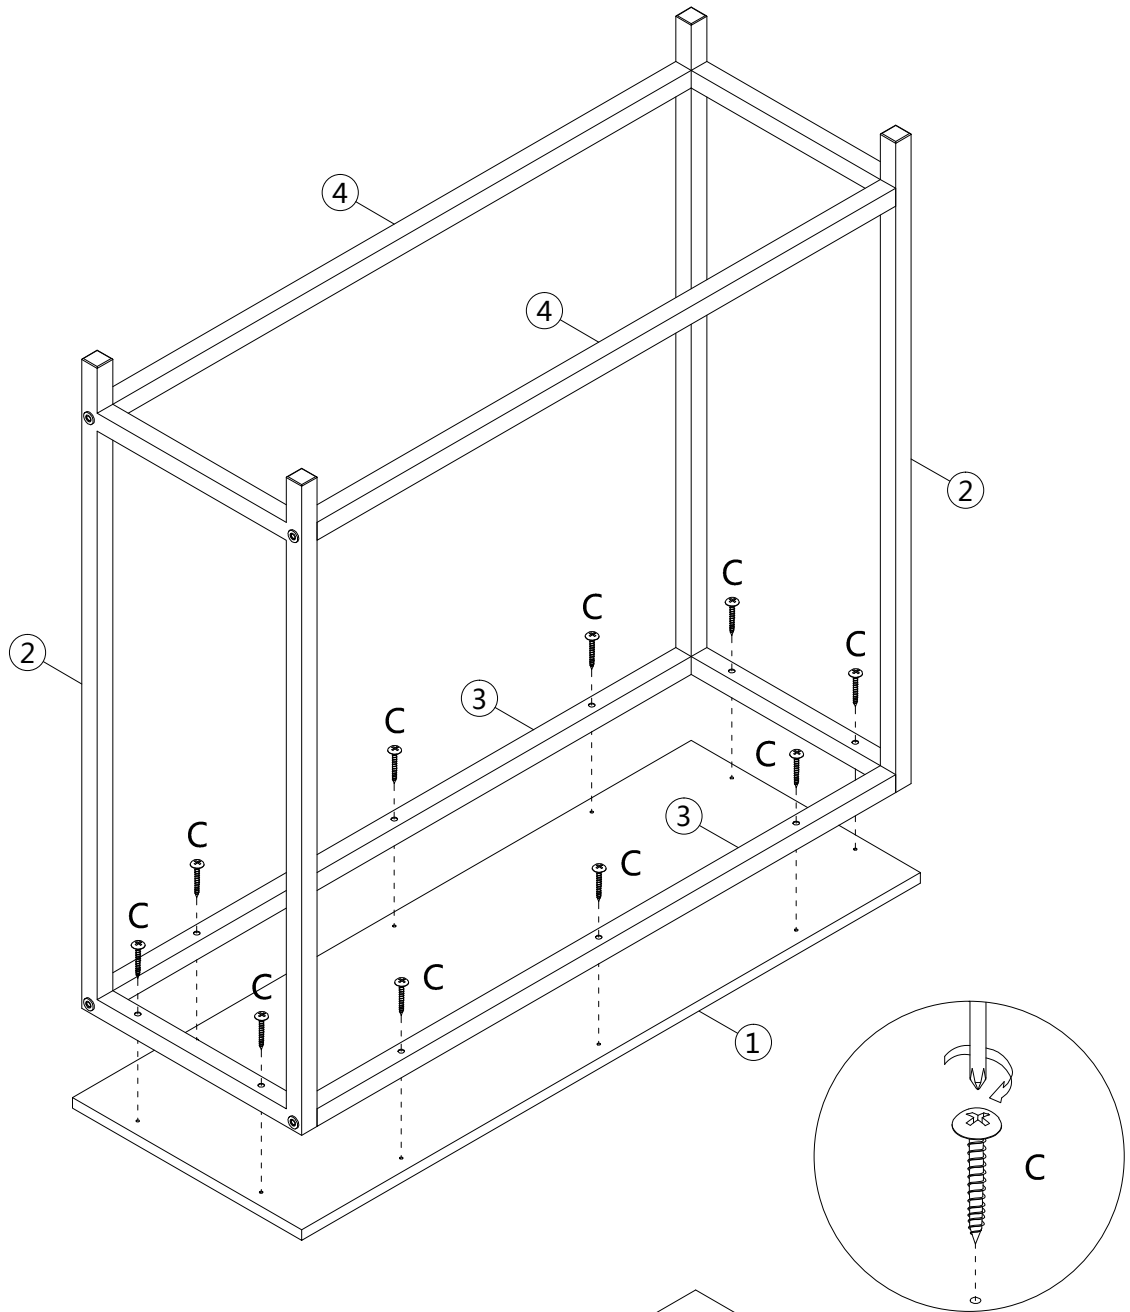

ASSEMBLY INSTRUCTIONS
INSTRUCTIONS D'ASSEMBLAGE

81039.Z.72

CONSOLE TABLE 31L MARBLE GOLD METAL
TABLE CONSOLE 31L MARBRE MÉTAL OR

SAFDIE & CO.
www.safdieco.com

6x40mm

A 8PCS

B 1PC

4x30mm

C 10PCS

			
	6x40mm		4x30mm
A	8PCS	B	1PC
C			10PCS

step 1

step 2

IMPORTANT!

S.V.P LISEZ CECI
STOP
PLEASE READ THIS

Safdie®
& Co. Inc

WWW.SAFDIECO.COM