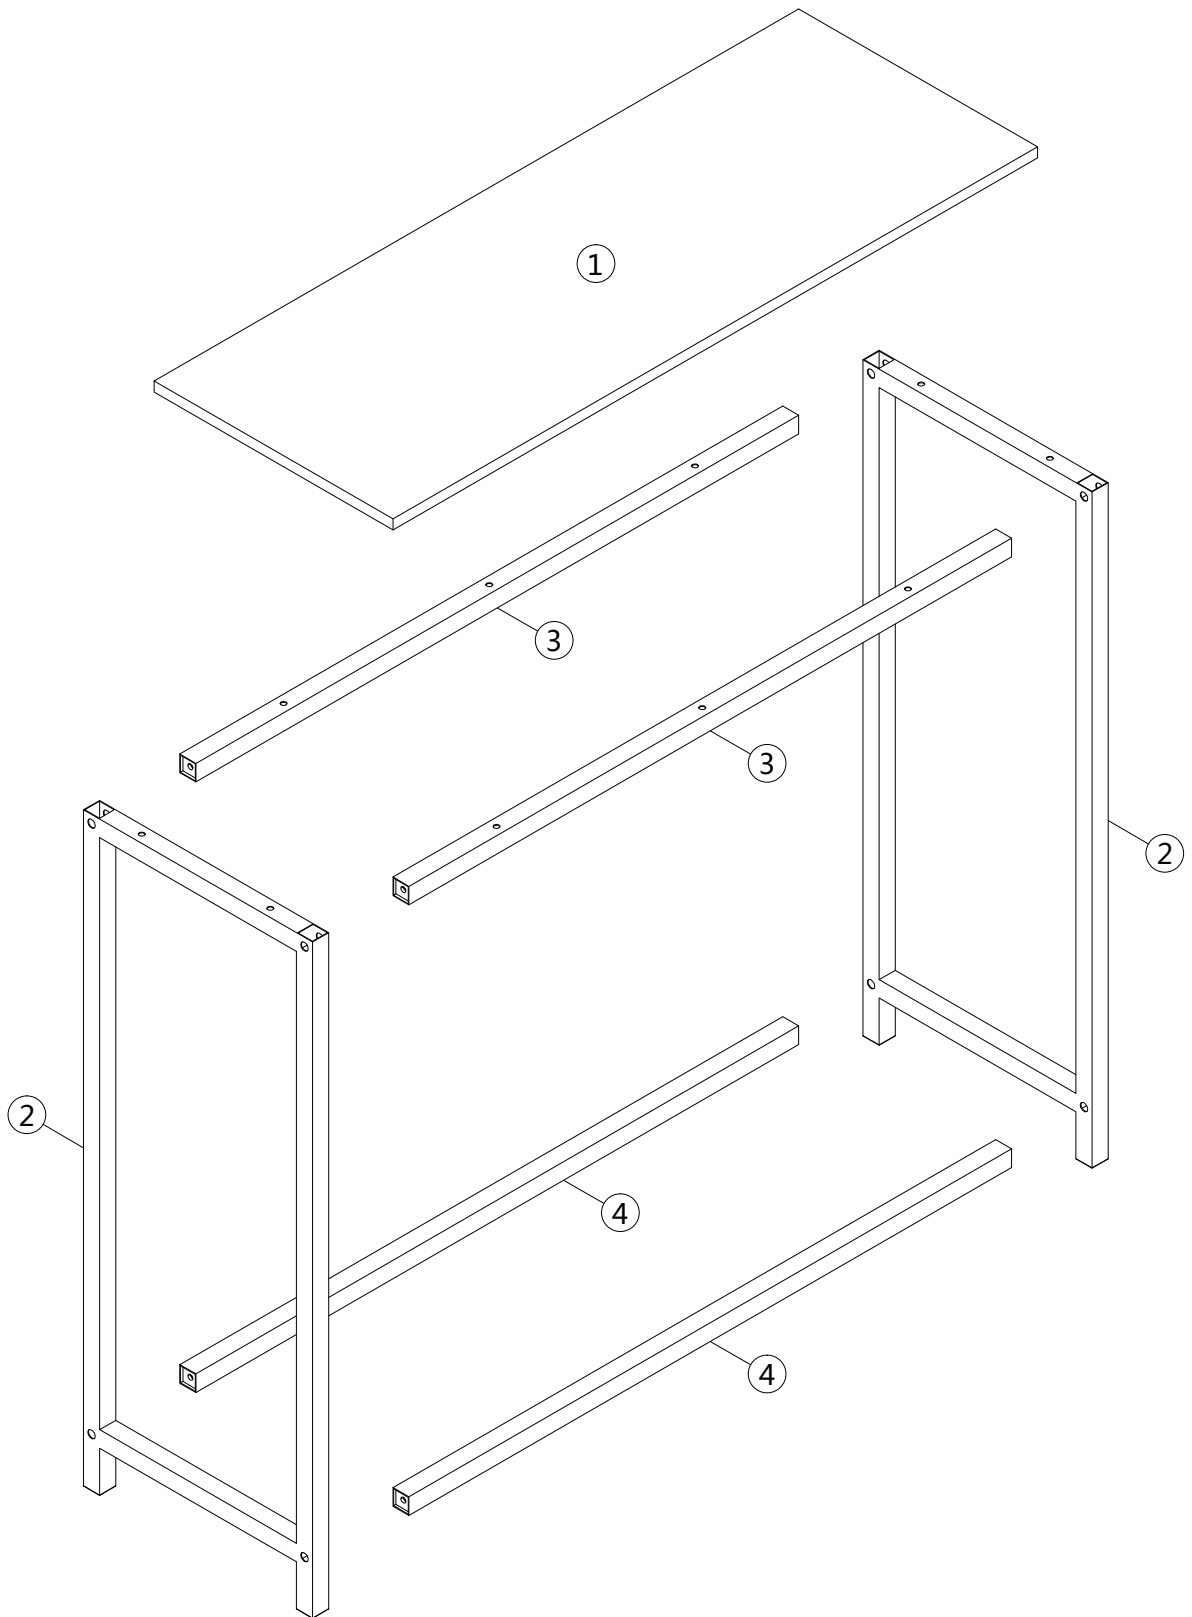

ASSEMBLY INSTRUCTIONS
INSTRUCTIONS D'ASSEMBLAGE

81039.Z.72

CONSOLE TABLE 31L MARBLE GOLD METAL
TABLE CONSOLE 31L MARBRE MÉTAL OR

SAFDIE & CO.
www.safdieco.com

6x40mm

A 8PCS

B 1PC

4x30mm

C 10PCS

			
	6x40mm		4x30mm
A	8PCS	B	1PC
C			10PCS

step 1

step 2

IMPORTANT!

S.V.P LISEZ CECI
STOP
PLEASE READ THIS

Safdie®
& Co. Inc

WWW.SAFDIECO.COM