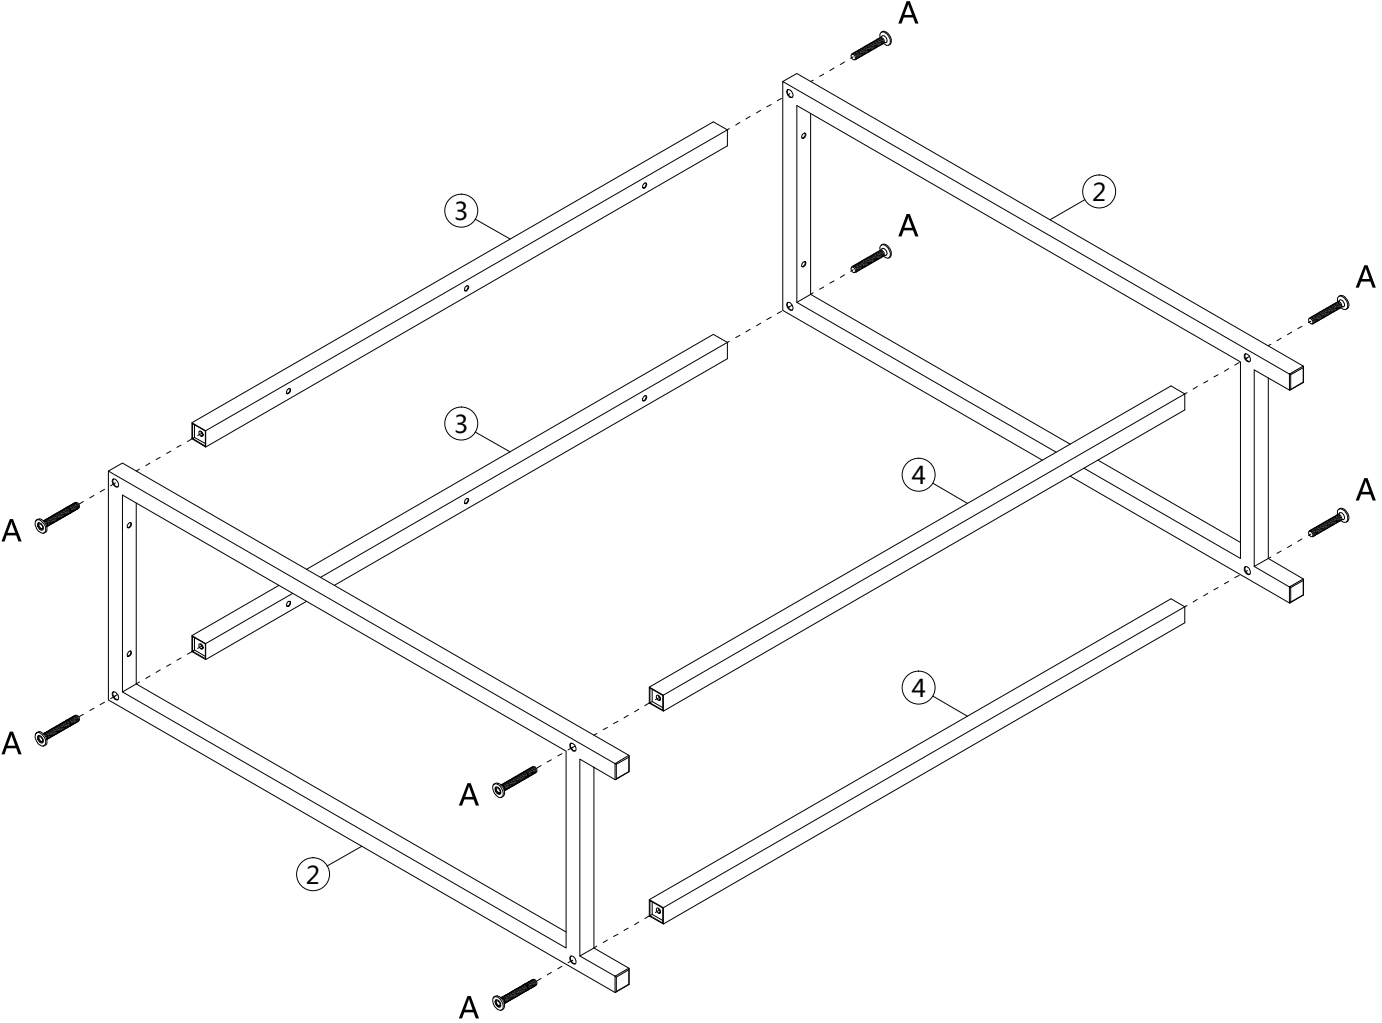

ASSEMBLY INSTRUCTIONS
INSTRUCTIONS D'ASSEMBLAGE

81039.Z.72

CONSOLE TABLE 31L MARBLE GOLD METAL
TABLE CONSOLE 31L MARBRE MÉTAL OR

SAFDIE & CO.
www.safdieco.com

6x40mm

A 8PCS

B 1PC

4x30mm

C 10PCS

			
	6x40mm		4x30mm
A	8PCS	B	1PC
C			10PCS

step 1

step 2

IMPORTANT!

S.V.P LISEZ CECI
STOP
PLEASE READ THIS

Safdie®
& Co. Inc

WWW.SAFDIECO.COM