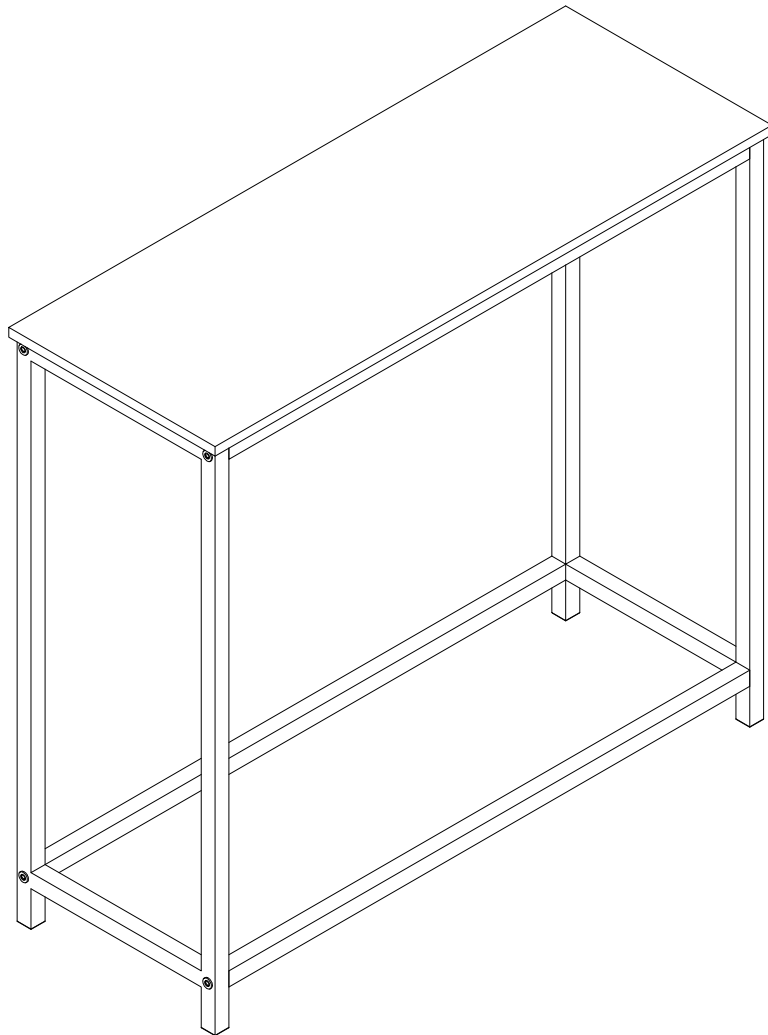

ASSEMBLY INSTRUCTIONS
INSTRUCTIONS D'ASSEMBLAGE

81039.Z.72

CONSOLE TABLE 31L MARBLE GOLD METAL
TABLE CONSOLE 31L MARBRE MÉTAL OR

SAFDIE & CO.
www.safdieco.com

6x40mm

A 8PCS

B 1PC

4x30mm

C 10PCS

			
	6x40mm		4x30mm
A	8PCS	B	1PC
C			10PCS

step 1

step 2

IMPORTANT!

S.V.P LISEZ CECI
STOP
PLEASE READ THIS

Safdie®
& Co. Inc

WWW.SAFDIECO.COM