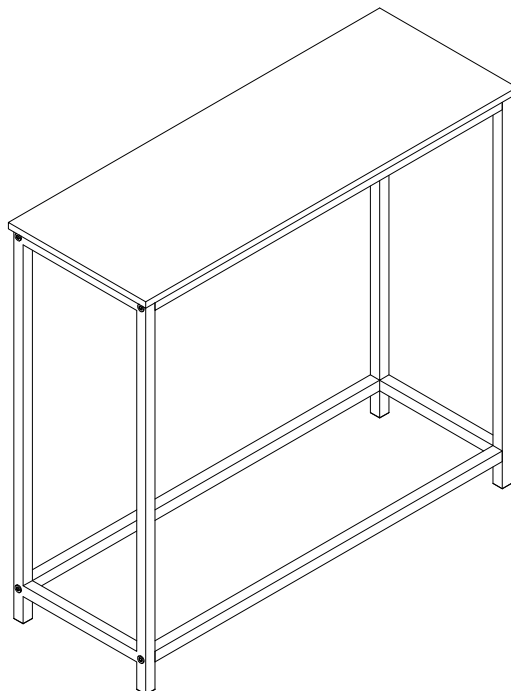

ASSEMBLY INSTRUCTIONS
INSTRUCTIONS D'ASSEMBLAGE

81039.Z.72

CONSOLE TABLE 31L MARBLE GOLD METAL
TABLE CONSOLE 31L MARBRE MÉTAL OR

SAFDIE & CO.
www.safdieco.com

6x40mm

A 8PCS

B 1PC

4x30mm

C 10PCS

			
	6x40mm		4x30mm
A	8PCS	B	1PC
C			10PCS

step 1

step 2

IMPORTANT!

S.V.P LISEZ CECI
STOP
PLEASE READ THIS

Safdie®
& Co. Inc

WWW.SAFDIECO.COM